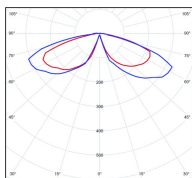

Avenue 2

catalogue 2020 p. 252

réf. 102010072

EAN. 3663660009126

Modèle 4

Données techniques

Tension nominale	230V AC
Plage de tension d'entrée	230 - 250 V AC
Driver output	-
Alimentation output	-
Classe	1
IP	44
IK	-
Diffuseur	Verre clair
Paralume	-
Source	E27
Température de couleur réelle	-
Flux total sortant	- lm
Consommation totale	- W
Classe énergétique	Classe de la lampe (non fournie)
Efficacité lumineuse	-
IRC	-
SDCM	-
Espacement conseillé (PMR Emoy - 20 lux)	- m
Hauteur de placement	- m
Largeur du placement	- m
Optique	-
Dimmable	-
Ta	-
Durée de vie LED	-
Plage de température ambiante	-10 ~50°C
UGR	-
ULR	-
Distorsion harmonique THDI	-
Fixation	Oui
Détection	Non
Avec prise IP55	Non

Données logistiques

Dimensions du modèle	H.550 L.240 P.337
Poids net	3.690 Kg
Poids brut	0.000 Kg
Dimensions colis 1	H.510 L.360 P.260

Certifications et garanties

CE	Oui
UL	Non
EAC	Oui
RoHS	Oui
ENEC	Non
Anti-corrosion	25 ans (sur Aluminium)
Technique	5 ans
Electronique	5 ans