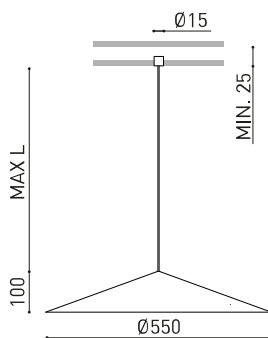

DIMENSIONS

ACCESSOIRES

CORD ACCESSORY

TRIMLESS TOOL

Nom	DUNE 55 WIRE TRIMLESS 5M DIM DALI 3000K NT
Référence	A4832221NT
Couleur	Noir Texturé - Autres couleurs, veuillez consulter
RAL	9005
Catégorie	SUSPENSION

Type	LED
Flux lumineux brut	735 lm
Température de couleur	3000 K - Autres K, veuillez consulter
Stabilité chromatique	MacAdam Step 2
Indice de reproduction chromatique	CRI > 90
Puissance	5 W
Courant	150 mA
Efficacité	147 lm/W
Durée de vie de la LED	L80B10 > 60.000h

Étanchéité	IP20
Contrôle sans fil	Veuillez consulter
Dimensions d'encastrement	Ø20 mm
Longueur du tendeur	Max. 5 m
Tendeur à réglage rapide	Non
Poids	1705 g
Poids avec emballage	2588 g
Dimensions de l'emballage	439 x 384 x 127 mm
Unités par emballage	1
Matériaux	Aluminium / Polycarbonate

DIAGRAMME POLAIRE

DIAGRAMME CONIQUE

1.0	4.60 4.58	E(0°) E(C90) 66.5° E(C0) 66.4°	151 5 5
2.0	9.20 9.16	E(0°) E(C90) 66.5° E(C0) 66.4°	38 1 1
3.0	13.80 13.73	E(0°) E(C90) 66.5° E(C0) 66.4°	17 1 1
4.0	18.40 18.31	E(0°) E(C90) 66.5° E(C0) 66.4°	9 0 0
5.0	23.00 22.89	E(0°) E(C90) 66.5° E(C0) 66.4°	6 0 0
Distance [m]	Cone Diameter [m]	Illuminance [lx]	
— C0 - C180 (Half-value Angle: 132.8°)			
— C90 - C270 (Half-value Angle: 133.0°)			