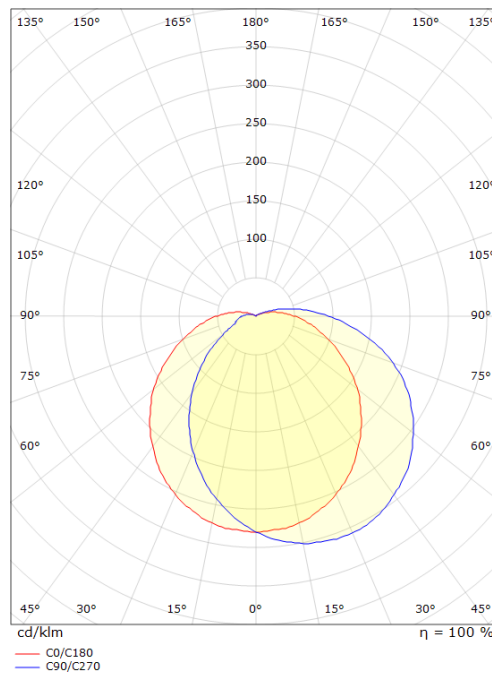

Uno Twilight Blanc

Codes-articles: **641644**
EAN: 7021986416442
SG code: 5046641644

Source lumineuse

Version: Twilight
Type de source lumineuse: LED
Wattage: 11,5W
System wattage: 11.5W
Luminous flux: 440lm
Efficacité: 39 lm/W
Tension: 230V
Température des couleurs: 3000K
Rendu des couleurs (CRI): Ra>80
Facteur MacAdams: SDCM: 3
Durée de vie: L70/B50>50,000
Light distribution: Directe
Optique: Plastic Opal
Faisceau: 120°

Dimensions (mm)

Diameter (D): 270
Depth (D): 130
Poids (brutto/netto): 1.9

Emballage

Dimensions de l'emballage: 270 x 270 x 130

7 0 2 1 9 8 6 4 1 6 4 4 2