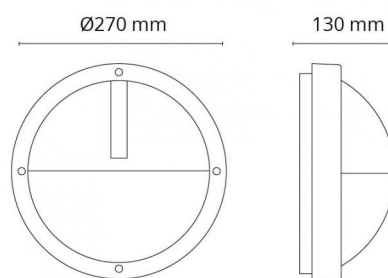

Matériaux et finition

Embase: Aluminium
Couleur: Blanc (RAL 9003)
Optique: Polycarbonate stabilisé aux UV

Montage/Connexion

Montage: Surface, Indoor / Outdoor
Module: 1100
Embrayage: Bornier sans vis
Max. luminaires per circuit breaker: B10: 33, B16: 52, C10: 40, C16: 64

Dimensions (mm)

Diameter (D): 270
Depth (D): 130
Poids (brutto/netto): 1.9

Emballage

Dimensions de l'emballage: 270 x 270 x 130

7 0 2 1 9 8 6 4 1 6 4 4 2