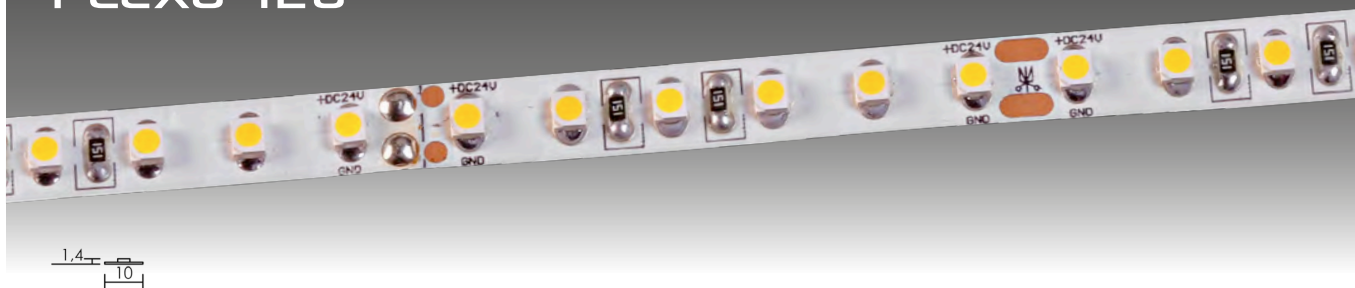

FLEXO 120

Ruban adhésif, LED « 3528 » (IRC 80), non-protégé 120 LED/m, 9,2 W/m (pas de 6 LED 50 mm).
 Largeur 8 mm. Câble LIYY 2x 0,5 mm² 1 m soudé. Peut être coupée tous les 6 LED. Une connexion supplémentaire (55001) incluse.

ROULEAU & KIT FLEXO 120

Pour garantir la longévité de la qualité de l'éclairage, il est indispensable de protéger le circuit LED de toute pollution externe.

L (m)	P (w)	Teinte	lm/m	Code rouleau	Code kit
2,5	23	● 2400 K	520	55080	55243
2,5	23	● 3000 K	650	55023	55244
2,5	23	○ 4200 K	740	55024	55245
2,5	23	● bleu	200	55025	
2,5	23	● rouge	200	55026	
2,5	23	● vert	300	55027	
5	46	● 2400 K	520	55081	55249
5	46	● 3000 K	650	55028	55250
5	46	○ 4200 K	740	55029	55251
5	46	● bleu	200	55030	
5	46	● rouge	200	55031	
5	46	● vert	300	55032	

Longueur maximum 5 m.

CONNEXIONS SUPPLÉMENTAIRES

Connexion (2 fils)	Code
Alimentation (50 cm)	55001
Raccord 2 bandes (15 cm)	55003

ACCESSOIRES FLEXO 120

Profilés (p. 232)

Nez de marche (p. 233)

Équerres (p. 230)