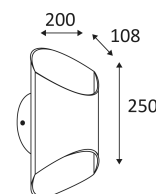

GLAM 250

- Applique murale décorative.
- Eclairage "up&down".
- Convertisseur dimmable intégré dans l'appareil.
- Compatible avec variateur début et fin de phase.

Ce produit contient 1 source(s) lumineuse(s) d'efficacité énergétique G.