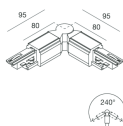

COMPLETION ACCESSORIES

ALL-TRACK: ALIM. DI TESTA SX NERA

106706.02

ALL-TRACK: GIUNTO 3P+DALI SNODATO NERO

106728.02

ALL-TRACK: GIUNTO A T INTERNO DX NERO

106711.02

ALL-TRACK: ADATT. 3P+DALI NERO

106719.02

ALL-TRACK: TESTATA CHIUSURA NERA

106708.02