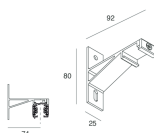

## MOUNTING ACCESSORIES

KIT SOSPENSIONE REG. 2 PZ. NERO

106721.02

ALL-TRACK: FISS.A PLAFONE X BINARIO NER

106717.02

ALL-TRACK: STAFFA A PARETE NERA

106724.02