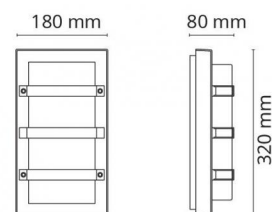

Montage/Connexion

Montage: Surface, Indoor / Outdoor
Embrayage: Bornier sans vis

Dimensions (mm)

Largeur (W): 180
Hauteur (H): 320
Depth (D): 80
Poids (brutto/netto): 1.62

Emballage

Dimensions de l'emballage: 330 x 185 x 110