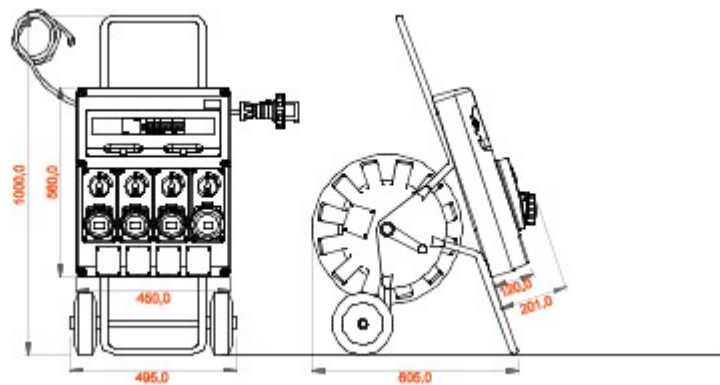

Des plaques à bornes mobiles et transportables de type 68 Q-DIN permettent d'alimenter idéalement des outils et équipements mobiles. Les accessoires (poignées, supports de montage au sol et chariots à roues) permettent de transporter très facilement les tableaux sur le site. Les tableaux 68 Q-DIN ACS sont proposés dans diverses configurations avec prises à dispositif de verrouillage ou prises fixes de type CEI 309 dans les versions protégées et les versions étanches. Chaque tableau est livré avec un câble et une fiche mobile correspondante pour pouvoir alimenter tous les périphériques portables partout où vous allez. Les tableaux peuvent aussi être équipés de verrous de sûreté à cylindre métallique et peuvent être montés sur des poteaux ou des murs ou sur des supports de montage au sol mobiles.

Type	Q-BOX 20 ACS	Type de coffret	Câblé
Dim. externes LxHxP (mm)	450x560x120	Poids (kg)	31
Conformité aux normes	EN 61439-4 (EC)	Caractéristiques	Résistance UV (EN 62208)
Indice de protection	IP65	Résistance aux chocs	IK09
Test du fil incandescent	650 °C	Thermopression avec bille	70 °C
Classe isolement	II	Alimentation	Fiche mobile
Nombre de pôles	3P+N+T	Puissance distribuée (kW)	33
Disjoncteur magnétothermique différentiel général	Interrupteur différentiel 40 A 4P 0,03A - type AC	Protection des circuits	Disjoncteur MT
N. prises	4	Prise 2P+T 16 A - IB	2
Prise 3P+T 16 A - IB	1	Prise 3P+T 32 A - IB	1
Longueur câble	35 m	Fournitures	Chariot à deux roues et tambour
Electrocod	139		

DIMENSIONS

SYMBOLE TECHNIQUE

EN 61439-4 (EC)

Résistance UV (EN 62208)

IP

IP65

IK

IK09