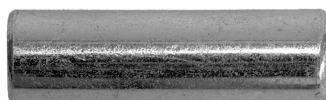

COLLIERS / ROSACES / PATTES À VIS

Raccords filetés et manchons filetés pour pattes à vis AZ, filetage 7x150

Raccords

double femelle

double mâle

► **Raccord double mâle pour patte à vis.** Se visse aux extrémités de la patte à vis. Filetage 7 x 150.

► **Raccord double femelle** permet d'accoupler deux pattes à vis. Filetage de 7 x 150.

Type	Sachet		
	Qté.	Sur.	Réf.
raccords double mâle	10	10	95921
raccords double femelle	10	20	95922

Boite plastique	
Qté.	Réf.
25	95561
25	95562