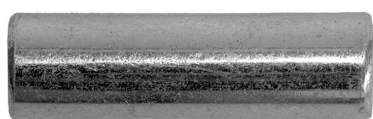

Vis métaux

► **Rallonge de patte à vis acier zingué.**

Type	Ø x Pas	Longueur
6	6x100	4x24
7	7x150	4x32
8	8x125	4x24
10	10x150	4x32

Boite plastique	
Qté.	Réf.
25	95566
25	95562
25	95568
25	95570

Boite plastique	
Qté.	Réf.
100	95906
100	95902
100	95908
100	95910