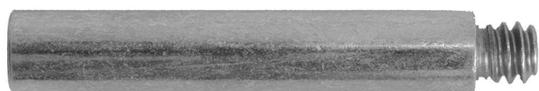

COLLIERS / ROSACES / PATTES À VIS

Raccords filetés et manchons filetés pour pattes à vis AZ, filetage 7x150

Raccords

double femelle

double mâle

► **Raccord double mâle pour patte à vis.** Se visse aux extrémités de la patte à vis. Filetage 7 x 150.

► **Raccord double femelle** permet d'accoupler deux pattes à vis. Filetage de 7 x 150.

Type	Sachet		
	Qté.	Sur.	Réf.
raccords double mâle	10	10	95921
raccords double femelle	10	20	95922

Boite plastique	
Qté.	Réf.
25	95561
25	95562

Boite plastique	
Qté.	Réf.
100	95941
100	95942

Boite carton	
Qté.	Réf.
100	95901
100	95902

Rallonges de pattes à vis AZ, filetage 7x150

Rallonges

► **Rallonge de patte à vis acier zingué.**

Type
10 mm
15 mm
20 mm
25 mm
30 mm
35 mm
40 mm
50 mm
60 mm