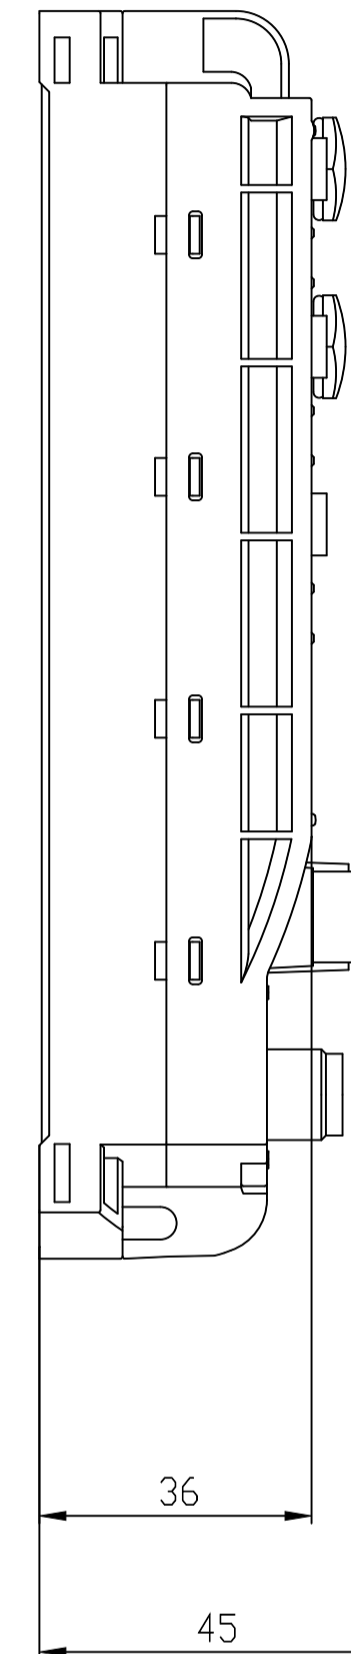

Drilling
Vorne offen / Front open

Vorne / Front

Links / Left

Oben / Top

Alle Bemessungswerte sind in Millimeter (mm) angegeben.
All dimensions are in millimeters (mm).

SIEMENS	6GT20020EE20_001	
	Format / Size: DIN A2	Maßstab / Scale: 1:1