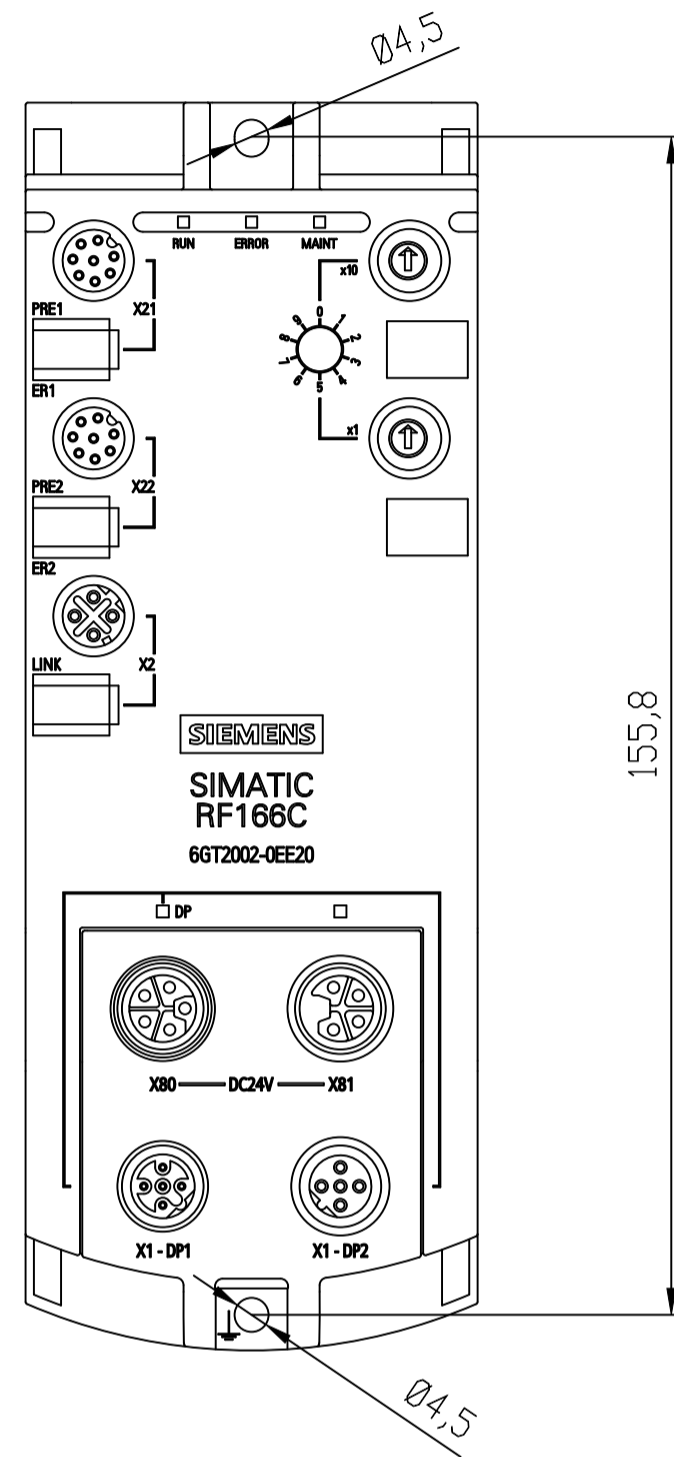

Drilling
Vorne offen / Front open

Vorne / Front

Links / Left

Oben / Top

Alle Bemessungswerte sind in Millimeter (mm) angegeben.
All dimensions are in millimeters (mm).

SIEMENS	6GT20020EE20_001	
	Format / Size: DIN A2	Maßstab / Scale: 1:1