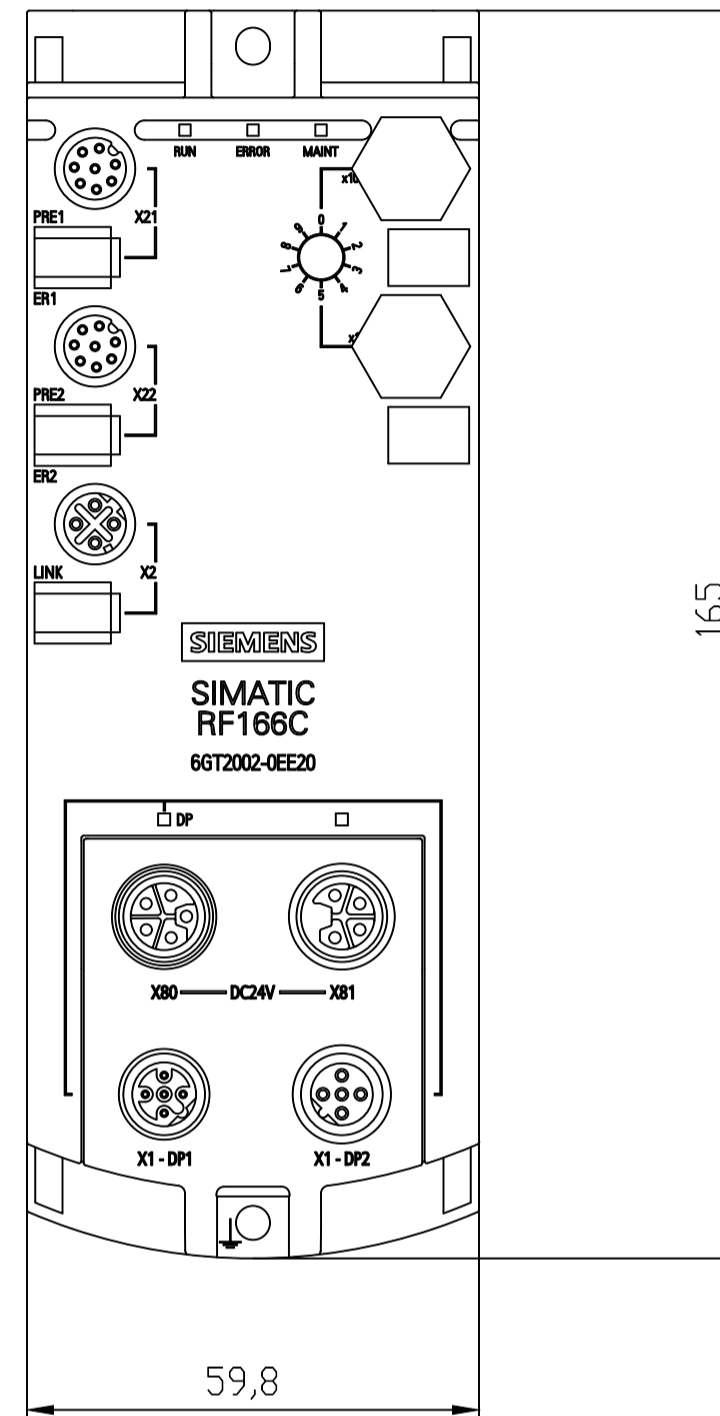

Drilling
Vorne offen / Front open

Vorne / Front

Links / Left

Oben / Top

Alle Bemessungswerte sind in Millimeter (mm) angegeben.
All dimensions are in millimeters (mm).

SIEMENS	6GT20020EE20_001	
	Format / Size: DIN A2	Maßstab / Scale: 1:1