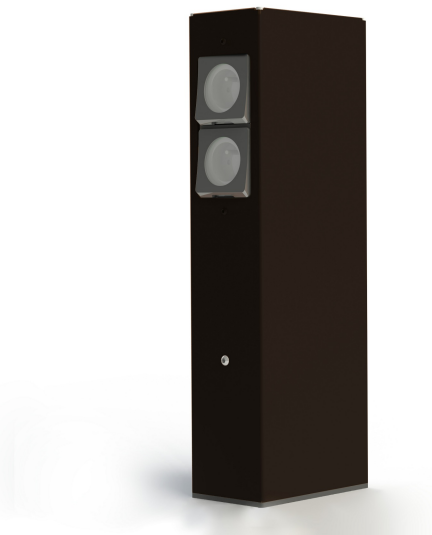

Bornéo

catalogue 2020 p. 160

réf. 107012046

EAN. 3663660311977

Modèle 4

Données techniques

Tension nominale	230V AC
Plage de tension d'entrée	230 - 250 V AC
Classe	1
IP	55
IK	-
Diffuseur	-
Paralume	-
Source	Pas de source - PRISE FR
Flux total sortant	- lm
Classe énergétique	-
SDCM	-
Ta	-
Plage de température ambiante	-10 ~50°C
UGR	-
ULR	-
Fixation	Oui
Détection	Non
Avec prise IP55	Oui

[Notice d'installation à télécharger](#)

Bornéo

catalogue 2020 p. 160

réf. 107012046

EAN. 3663660311977

Modèle 4

Matières et finitions

Matières	aluminium
Couleur	Rouille - 046