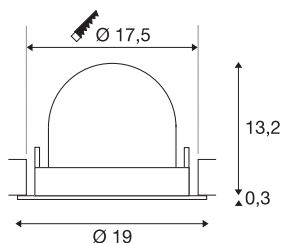

INFORMATIONS TECHNIQUES

Réf.	1006038
Nombre de sorties lumineuses différentes	1
Orientable ou inclinable	Dispositif rotatif et pivotant
Montage	Encastrement
Détails de montage	Plafond
Courant / tension secondaire	1000/1050 mA
Classe de protection	III
Puissance en watts	37.4 W
Lumen	3300 lm
Température de couleur	2700 Kelvin
Angle de rayonnement	20 °
Coloris	blanc
IRC	90
UGR ≤	22
Données LXXBXX	L80B50
Durée de vie	50000 h
Risk Group	1
Hauteur	13.5 cm
Diamètre	19 cm
Poids net	0.85 kg
Poids brut	1 kg
Forme de découpe	rond

Profondeur d'encastrement	13.5 cm
Diamètre d'encastrement	17.5 cm
Page du BIG WHITE	57