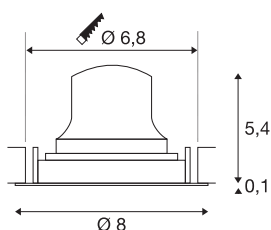

## INFORMATIONS TECHNIQUES

Réf.	1005597
Orientable ou inclinable	Dispositif rotatif et pivotant
Code IP	IP 20
Classe de résistance aux chocs	IK 02
Résistance aux chocs	0.2 Joule
Montage	Encastrément
Détails de montage	Plafond
Courant / tension secondaire	200 mA
Classe de protection	III
Puissance en watts	7 W
Température ambiante minimale	-20 °C
Température ambiante maximale	40 °C
Lumen	740 lm
Température de couleur	4000 Kelvin
Angle de rayonnement	55 °
Coloris	noir
IRC	90
UGR ≤	25
Données LXXBXX	L80B50
Durée de vie	50000 h
Risk Group	2
Hauteur	5.5 cm

Diamètre	8 cm
Poids net	0.135 kg
Poids brut	0.165 kg
Forme de découpe	rond
Profondeur d'encastrement	8 cm
Diamètre d'encastrement	6.8 cm
Page du BIG WHITE	39