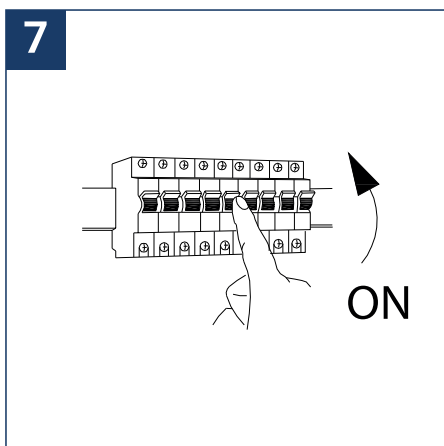

Ref : 100031-100032-100076-100079

	*Ø
100031	155mm
100032	75mm
100076	205mm
100079	110mm

<https://www.miidex.com/283-connecteurs-etanches-et-boites-de-derivation>