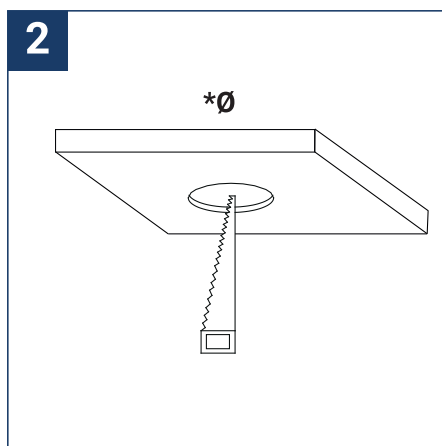

Ref : 100031-100032-100076-100079

	*Ø
100031	155mm
100032	75mm
100076	205mm
100079	110mm

<https://www.miidex.com/283-connecteurs-etanches-et-boites-de-derivation>