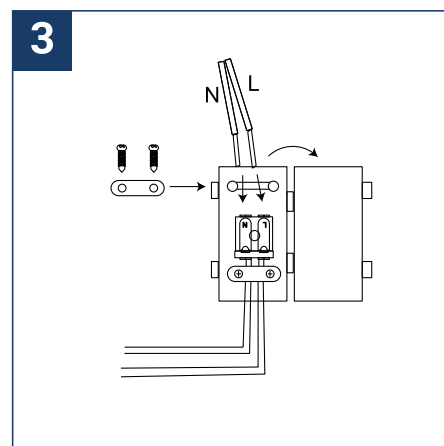

Ref : 100031-100032-100076-100079

	*Ø
100031	155mm
100032	75mm
100076	205mm
100079	110mm

<https://www.miidex.com/283-connecteurs-etanches-et-boites-de-derivation>