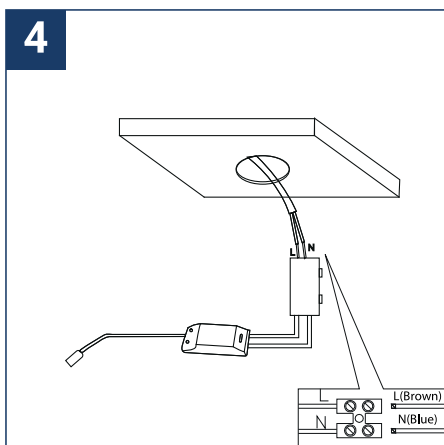

Ref : 100031-100032-100076-100079

	*Ø
100031	155mm
100032	75mm
100076	205mm
100079	110mm

<https://www.miidex.com/283-connecteurs-etanches-et-boites-de-derivation>