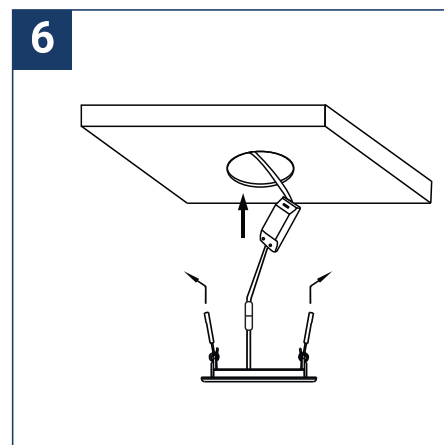

Ref : 100031-100032-100076-100079

	*Ø
100031	155mm
100032	75mm
100076	205mm
100079	110mm

<https://www.miidex.com/283-connecteurs-etanches-et-boites-de-derivation>