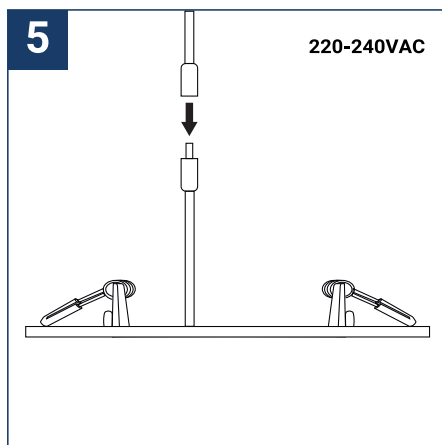

Ref : 100031-100032-100076-100079

	*Ø
100031	155mm
100032	75mm
100076	205mm
100079	110mm

<https://www.miidex.com/283-connecteurs-etanches-et-boites-de-derivation>