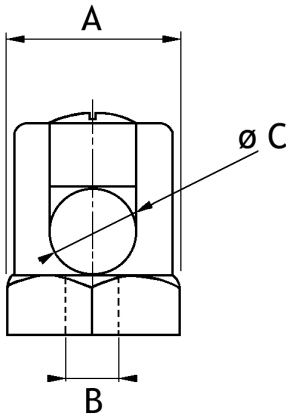

Serre-fils en laiton

Description :
Série SF

- Serre-fils nus en laiton

Code article	Réf.	Conditionnement	A	B	C
7341181	SF1410	20	26	M10	8 à 14