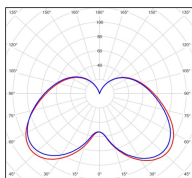

Avenue 3

catalogue 2020 p. 262

réf. 103021008

EAN. 3663660201988

Modèle 5

Données techniques

Tension nominale	200 à 240 - 50/60Hz
Plage de tension d'entrée	100 - 240 V AC
Driver output	-
Alimentation output	-
Classe	1
IP	44
IK	-
Diffuseur	PMMA opale
Paralume	-
Source	Module LED intégré
Température de couleur réelle	4000°K neutral white
Flux total sortant	1727 lm
Consommation totale	35 W
Classe énergétique	A++ / A
Efficacité lumineuse	49
IRC	74
SDCM	-

Espacement
conseillé 7 m
(PMR Emoy - 20 lux)
Hauteur de placement 2,5 m
Largeur du placement 2,5 m

Optique	-
Dimmable	Non
Ta	-
Durée de vie LED	50000 h (L90/B50)
Plage de température ambiante	-10 ~50°C
UGR	-
ULR	-
Groupe de risque photobiologique	IEC/EN 62471
Distorsion harmonique THDI	-
Fixation	Oui
Détection	Non
Avec prise IP55	Non

Données logistiques

Dimensions du modèle	H.874 L.282 P.282
Poids net	5.570 Kg
Poids brut	7.310 Kg
Dimensions colis 1	H.340 L.340 P.880

Certifications et garanties

CE	Oui
UL	Non
EAC	Oui
RoHS	Oui
ENEC	Non
Anti-corrosion	25 ans
Technique	5 ans
Electronique	5 ans