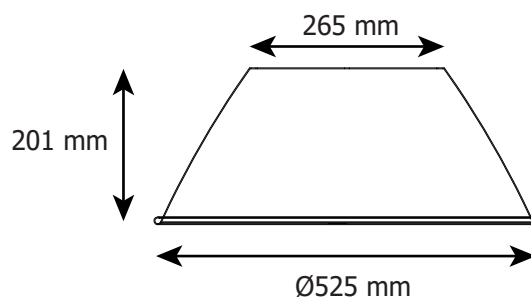

REFLECTEUR POUR HIGH BAY STRIKE II ET FLASH II 200W

Ref. 100326

Produit : Réflecteur High Bay Strike II et Flash II **200W**

Finition : Alu noir

Dimensions (Ø x H): Ø525 x 201 mm

Matériaux : Alu

EAN : 3701124431493

Poids : 0,495Kg

Dimensions

Accessoires fournis

Filin de sécurité

Compatible avec

100113 - HIGH BAY LED 200W 4000K

100174 - HIGH BAY LED 200W 5000K

100110 - HIGH BAY LED 200W 4000K