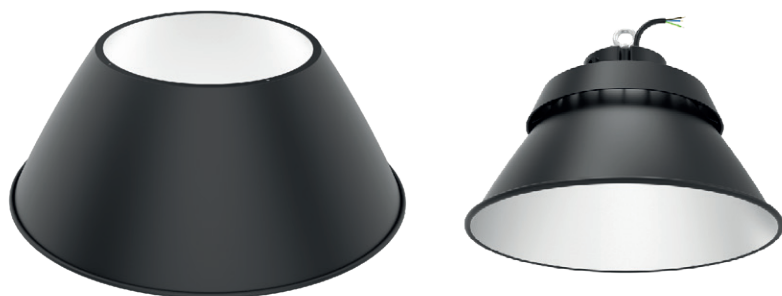

REFLECTEUR POUR HIGH BAY STRIKE II ET FLASH II 200W

Ref. 100326

Produit : Réflecteur High Bay Strike II et Flash II **200W**

Finition : Alu noir

Dimensions (Ø x H): Ø525 x 201 mm

Matériaux : Alu

EAN : 3701124431493

Poids : 0,495Kg

Dimensions

Accessoires fournis

Filin de sécurité

Compatible avec

100113 - HIGH BAY LED 200W 4000K

100174 - HIGH BAY LED 200W 5000K

100110 - HIGH BAY LED 200W 4000K