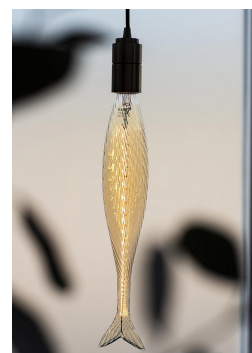

LED Fish E27 DIM 4W (24W) 240lm 920 Or

Numéro d'article 143043

BAI LED Fish E27 4W 2000K Or 240lm (24W) Gradable 230V-240V 920 320°
75x45x390mm Lampe LED Filament DÉCO

Pour les personnes qui ont un intérêt professionnel ou personnel pour la pêche, Bailey a développé la lampe Led Poisson pour donner un extra thématique à l'intérieur parcequ'il y a déjà suffisamment de lampes standard. Cette lampe à filament LED a un culot E27 de sorte qu'elle peut être visé dans toutes les douilles E27. La lumière chaude (2200K) est uniformément répartie sur la forme gracieuse par le motif d'écailles. Cette série de lampes est dimmable sur un variateur LED. Consultez notre liste de variateur sur le site de Bailey. Nous recommandons le variateur Led Bailey Wonderwall.

Attributs de Classification Générale

Groupe ETIM	Lampes
Classe ETIM	Lampe LED
Code produit	143043
Marque	Bailey
Nom série de produits	Designs by Bailey lights
Type de produit	LED Fish

Attributs de classification