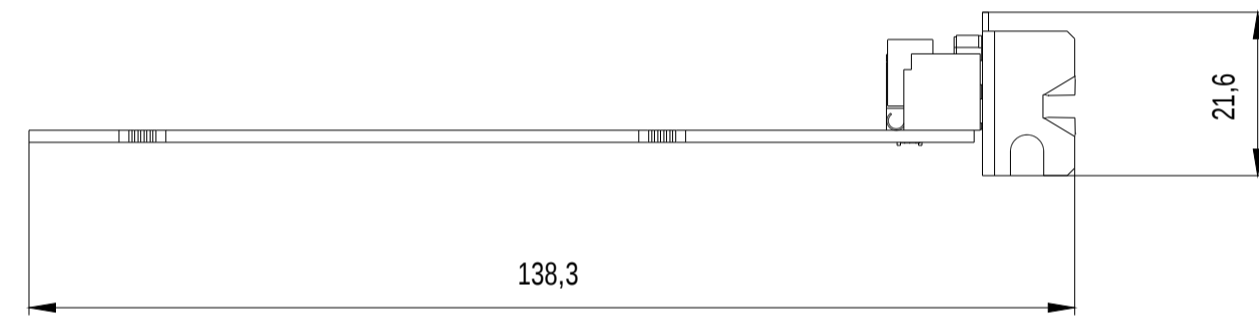

Vorne / Front

Links / Left

Alle Bemessungswerte sind in Millimeter (mm) angegeben.
All dimensions are in millimeters (mm).

SIEMENS

6GK15612AA00_001

Format / Size: DIN A3

Maßstab / Scale: 1:1