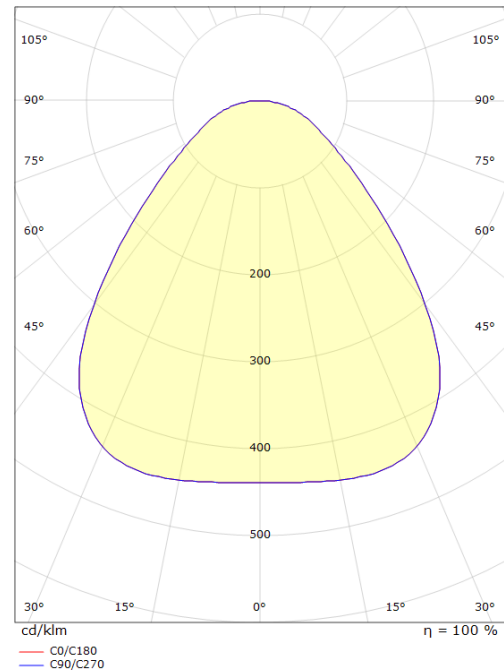

Codes-articles:

5046 606029

EAN:

7021986060294

Source lumineuse

Version:	Secours
Type de source lumineuse:	LED (non interchangeable)
Wattage:	36W
System wattage:	36.0W
Luminous flux:	3280lm
Emergency lumen:	EM 310lm
Efficacité:	92 lm/W
Tension:	230V
Température des couleurs:	3000K
Rendu des couleurs (CRI):	Ra>80
Facteur MacAdams:	SDCM: 3
Durée de vie:	L80/B20>50,000
Light distribution:	Directe
Optique:	Prisme en plastique opale
Faisceau:	85°

Dimensions (mm)

Longueur (L):	470
Largeur (W):	470
Hauteur (H):	55
Diameter (D):	470
Poids (brutto/netto):	4.595 / 4.433

Emballage

Dimensions de l'emballage:	480 x 480 x 65
----------------------------	----------------