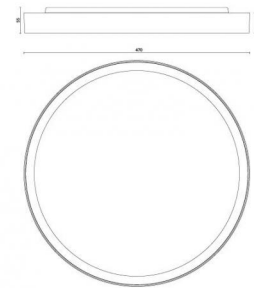

Codes-articles:

5046 606029

EAN:

7021986060294

Source lumineuse

Version:	Secours
Type de source lumineuse:	LED (non interchangeable)
Wattage:	36W
System wattage:	36.0W
Luminous flux:	3280lm
Emergency lumen:	EM 310lm
Efficacité:	92 lm/W
Tension:	230V
Température des couleurs:	3000K
Rendu des couleurs (CRI):	Ra>80
Facteur MacAdams:	SDCM: 3
Durée de vie:	L80/B20>50,000
Light distribution:	Directe
Optique:	Prisme en plastique opale
Faisceau:	85°

Matériaux et finition

Embase:	Aluminium
Couleur:	Noir (RAL 9004)
Optique:	PMMA Polyméthacrylate de méthyle

Montage/Connexion

Montage:	Surface, Indoor
Cable entry:	Bornier sans vis
Max. luminaires per circuit breaker:	B10: 32, B16: 51, C10: 32, C16: 51

Dimensions (mm)

Longueur (L):	470
Largeur (W):	470
Hauteur (H):	55
Diameter (D):	470
Poids (brutto/netto):	4.595 / 4.433

Emballage

Dimensions de l'emballage:	480 x 480 x 65
----------------------------	----------------