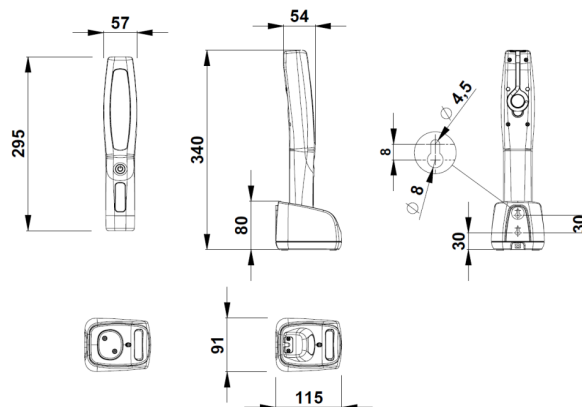

Lux : 800 @ 50 cm
 Lumen : 430
 Angle d'éclairage : 120°
 Batterie : 3,7V LiPo - 4400 mAh
 Chargeur : 100/240V (50/60Hz)
 4,5 W - IP64 - IK09

Dimensions : 340 x 160 x 90 mm - 0,9 kg

Code **BLRCOB64**

Baladeuse LED rechargeable L19

Lux : 1500 @ 50 cm
 Lumen : 160
 Angle d'éclairage : 15°
 Batterie : 3,7V - 2200 mAh - LiPo
 Chargeur : 100/240V (50/60Hz)
 1,5 W - IP64 - IK09

Dimensions : 360 x 120 x 95 mm - 1,1 kg

Code **BLRL1964**

Baladeuse LED rechargeable L06

Lux : 1500 @ 50 cm
 Lumen : 160
 Angle d'éclairage : 15°
 Batterie : 3,7V - 2200 mAh
 Chargeur : 100/240V (50/60Hz)
 3 W - IP64 - IK07

Dimensions : 370 x 120 x 110 mm - 1,1 kg

Code **BLR-L06**