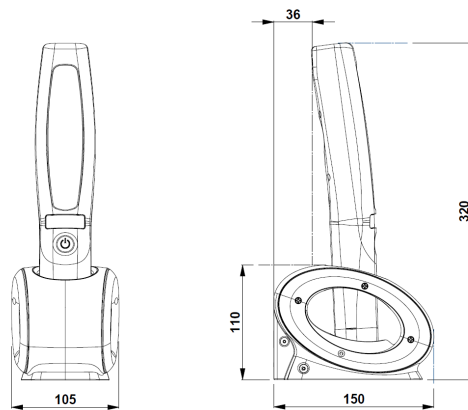

Lux : 800 @ 50 cm
 Lumen : 430
 Angle d'éclairage : 120°
 Batterie : 3,7V LiPo - 4400 mAh
 Chargeur : 100/240V (50/60Hz)
 4,5 W - IP64 - IK09

Dimensions : 340 x 160 x 90 mm - 0,9 kg

Code **BLRCOB64**

Baladeuse LED rechargeable L19

Lux : 1500 @ 50 cm
 Lumen : 160
 Angle d'éclairage : 15°
 Batterie : 3,7V - 2200 mAh - LiPo
 Chargeur : 100/240V (50/60Hz)
 1,5 W - IP64 - IK09

Dimensions : 360 x 120 x 95 mm - 1,1 kg

Code **BLRL1964**

Baladeuse LED rechargeable L06

Lux : 1500 @ 50 cm
 Lumen : 160
 Angle d'éclairage : 15°
 Batterie : 3,7V - 2200 mAh
 Chargeur : 100/240V (50/60Hz)
 3 W - IP64 - IK07

Dimensions : 370 x 120 x 110 mm - 1,1 kg

Code **BLR-L06**