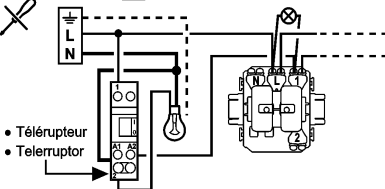

1,5 mm² 10A 230V ~ 1380W max.

- Télerrupteur
- Telerruptor

— N
• (neutre / neutro) =
bleu - azul

— L
• (phase / fase) =
tout sauf bleu et vert/jaune
tudo exceto azul e verde/amarelo
todos excepto azul y verde/amarillo