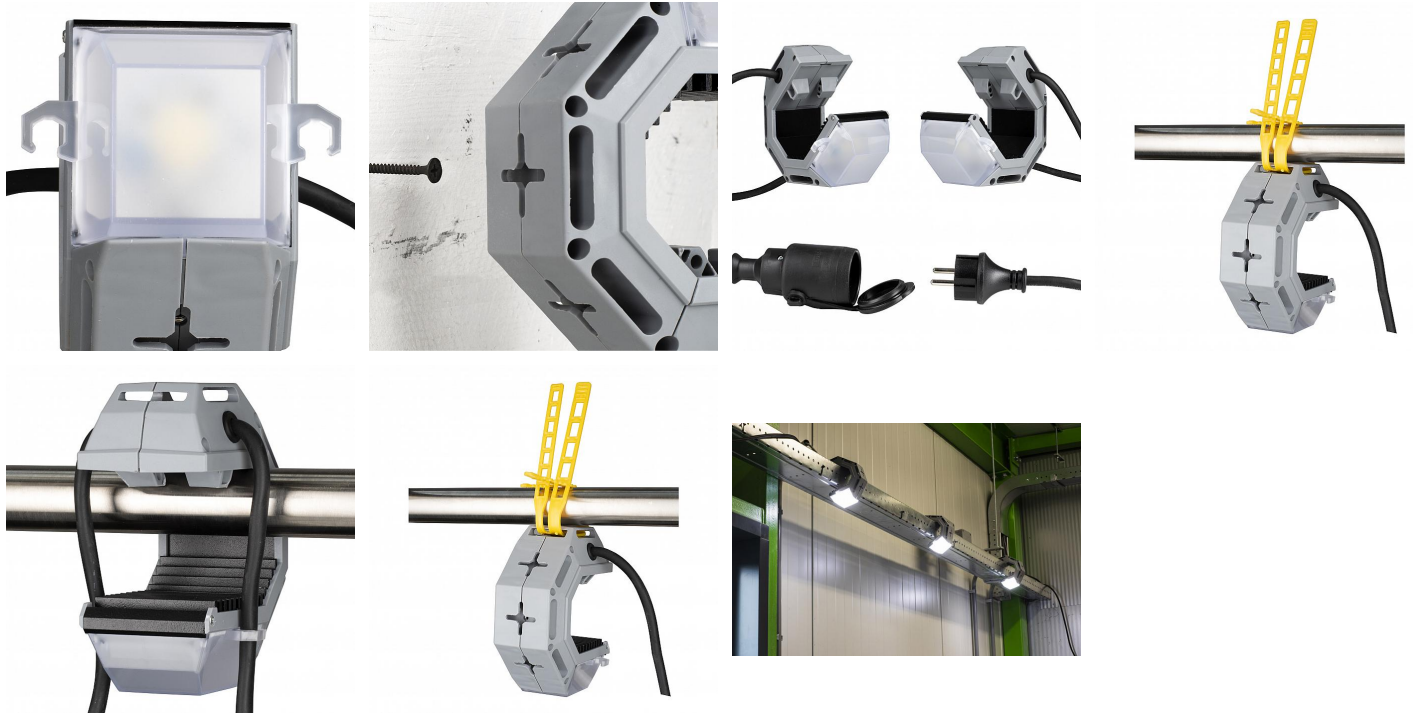

**RoBust LED Line 3X8W 2040lm 5000K Gris 9M**

Numéro d'article 141163

BAI RoBust LED Line 3x8W 5000K 2040lm 240V IP54 IK09 Classe 2 Gris 9m cordon H07RN-F 2x1mm<sup>2</sup>

Alignement de projecteurs pour chantiers, idéale pour éclairer de grandes surfaces, des chemins d'évacuation et des cages d'escalier. De nombreuses possibilités de montage simples et universelles: en suspension ou en empilement, à la verticale ou à la horizontale ou simplement seul et stabilisé à l'aide du câble d'alimentation. Connectable jusqu'à 120 m, y compris les bandes de montage.

**Attributs de Classification Générale**

Groupe ETIM	Luminaires
Classe ETIM	Projecteur de chantier
Code produit	141163
Marque	Bailey
Nom série de produits	Work lighting
Type de produit	LED RoBust Line

### Attributs de classification

source lumineuse	LED non interchangeable
avec source lumineuse	Oui
adapté au nombre de sources lumineuses	3
douille	autre
matériau du boîtier	plastique
Avec roues	Non
avec support de trépied	Non
avec couvercle de protection	Non
avec prise	Non
tension nominale [V]	220 - 240
Classe d'efficacité énergétique de l'éclairage fixe	A++, A+, A (LED)
classe de protection (IP)	IP44
Classe de protection (NEMA)	autre
classe de protection	II
Résistance aux chocs	IK10
adapté à la puissance de la lampe [W]	24 - 24
puissance du système [W]	24
flux lumineux efficace [lm]	2040
couleur de la lumière	blanc
température de couleur [K]	5000 - 5000
indice de rendu des couleurs CRI	80-89
Type de câblage	Adapté à un câblage traversant
nombre de pôles	2
section de conducteur [mm <sup>2</sup> ]	1
type de raccordement	autre
longueur du câble de raccordement [m]	9

### Produits similaires

141162

RoBust LED Line  
4X8W 2720lm 5000K  
Gris 11.5M