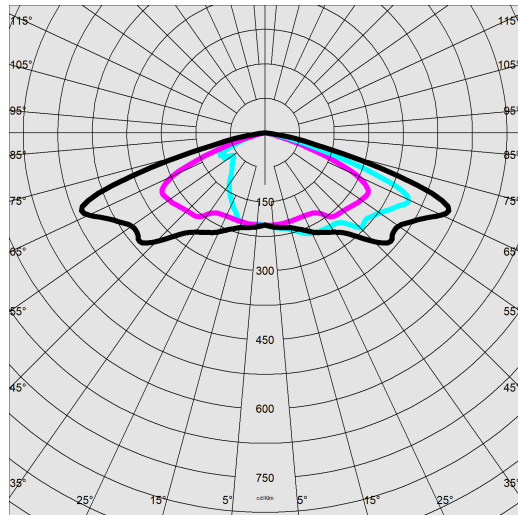

3480 - Mini Giovi - high performance - grands espaces

Code: 331056-00

DONNÉES PHOTOMÉTRIQUES

Type distribution	Semi-intensif / Confort
Source lumineuse	LED
CRI	70
Flux lumineux (sortant) (lm)	11513 lm
Puissance absorbée (totale) (W)	75 W
CCT	4000 K
Efficacité lumineuse (lm/W)	154 lm/W
Low Flicker	luminaire avec flicker très limité : lumière uniforme pour une plus grande sécurité visuelle.
Maintien du flux lumineux LED	100000 hr, L 90, B 10