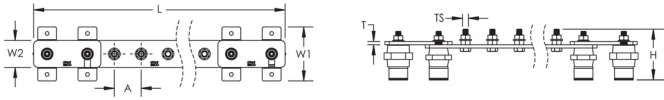

Unit Weight: 3,81-kg

ADDITIONAL PRODUCT DETAILS

Tinned finish is 8 microns according to ASTM B545 Service Class "C" for corrosive environments.

DIAGRAMS

AVERTISSEMENT

Les produits nVent doivent être installés et utilisés conformément aux consignes figurant dans les fiches d'instructions et les documents de formation des produits nVent. Les fiches d'instructions sont disponibles à l'adresse suivante: www.nvent.com et auprès de votre représentant du service client nVent. Une mauvaise installation, une utilisation incorrecte, une application erronée ou toute autre forme de non-respect scrupuleux des instructions et avertissements de nVent peuvent entraîner un dysfonctionnement du produit, des dommages matériels, des lésions corporelles graves et le décès et/ou annuler votre garantie.

Amérique du Nord

+1.800.753.9221

Option 1 – Customer Care

Option 2 – Technical Support

Europe

Netherlands:

+31 800-0200135

France:

+33 800 901 793

Europe

Germany:

800 1890272

Other Countries:

+31 13 5835404