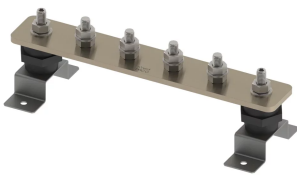

# BARRE DE TERRE, ÉTAMÉ, 14 CONNECTIONS, 0 NUMBER OF DISCONNECTS, 850 MM

## FEATURES

Permet un emplacement pratique pour la mise à la terre et l'équipotentialité en un seul point

Les barres omnibus avec liens de déconnexion permettent de tester facilement le système de prise de terre.

High conductivity, hard drawn, electrolytic tough pitch copper per EN 13601

Includes halogen-free polyamide insulators, stainless steel (EN 1.4401) hardware and mounting brackets

Il est possible de concevoir des barres personnalisées et de les fabriquer conformément aux spécifications du client

## CARACTÉRISTIQUES DU PRODUIT

Complies With: IEC® EN 62561-1:2017 classe H

Material: Cuivre

Finish: Étamé

Number of Connections: 14

Number of Disconnects: 0

Thread Size: M10

Height: 94-mm