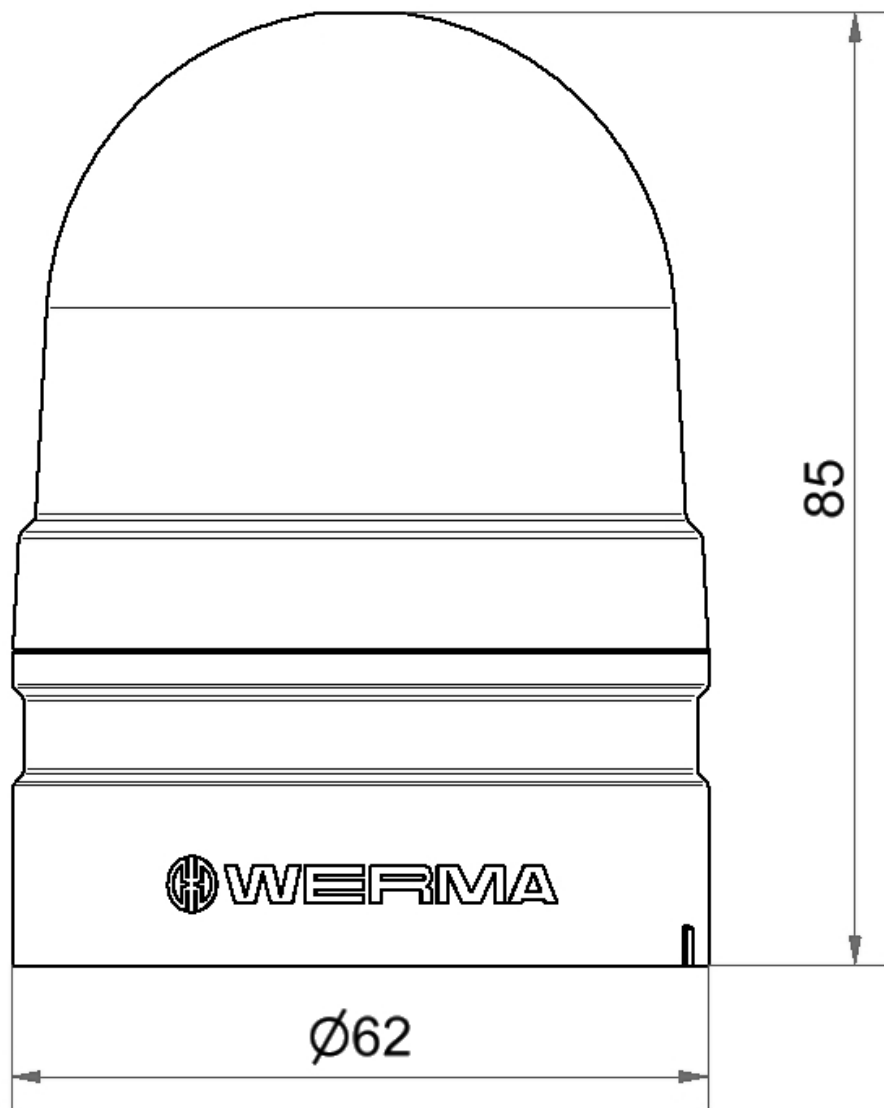

Mini Feux sur fond plat / EvoSIGNAL Mini TwinFLASH 115-230VAC GN

DESSIN

Pour plus d'informations sur l'installation et le montage, reportez-vous au guide d'utilisation approprié sur www.werma.com. Cette copie imprimée est pour information seulement et est sujette à modification.