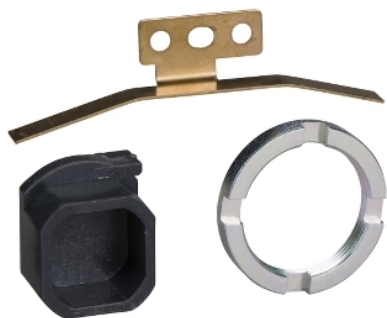

# LV833769SP

## MasterPact MTZ1 - verrouillage sur châssis - pos débroché - kit Profalux/Ronis

### Complémentaires

Destination de la serrure à clé	Châssis
Mode d'installation	Extraire
Type de verrouillage par serrure	Ronis Profalux
Position de verrouillage	Déconnecté
Verrouillages optionnels	Sans serrure à clé.
Équipement fournis	1 fiche d'instruction
Type d'offre	Pièce de rechange