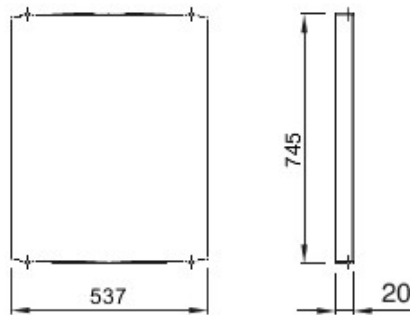

Accessoires et compléments techniques pour coffrets d'automatisation et de distribution série 46.

Couleur	Gris RAL 7035	Caractéristiques	Sans halogène
Pour coffrets LxH (mm)	585x800	Adapté pour	46QP - 46QM - 46QX
Electrocod	0303	Matière charnière	Polyester

DIMENSIONS

SYMBOLE TECHNIQUE

NORMES ET HOMOLOGATIONS