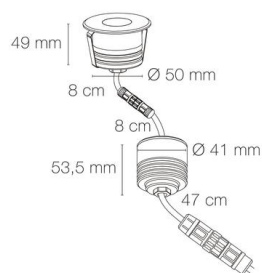

## ZEPH 1 SLIM - 24 carré bronze non percée bleu 2W 120°

- Couleur visible du produit : bronze
- Forme collerette : carré, réglabilité : fixe
- Matériau : corps en aluminium/collerette et visserie inox 316L
- Puissance : 2W
- Couleur de la lumière/température(s) de couleur : bleu
- Angle de faisceau/optique : symétrique 120°, verre opale
- Classe de protection : III, tension 24VDC
- Indice de protection : IP67
- Indice de protection contre les chocs : IK08
- Précâblage : câblé de 0,5m avec connectiques rapides IP68 Plug & Play mâle et femelle HO5RN-F 2x1mm<sup>2</sup>
- Résistance environnement : peinture résistante aux brouillards salins 1000h, traitement de la collerette par passivation, corps traité anticorrosion
- Dimmable : Non
- Durée de vie en heures : 30000, durée de vie nominale L70 / B10 à 25 °C
- Températures de fonctionnement : -20°C/+40°C
- Installation uniquement en encastré dans terrasse ventilée.

IK08

IP67

encastrement  
Ø55mm

INOX 316L