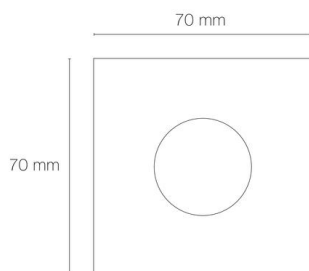

Référence: 56014NBR

ZEPH 1 SLIM - 24 carré bronze non percée bleu 2W 120°

- Couleur visible du produit : bronze
- Forme collerette : carré, réglabilité : fixe
- Matériau : corps en aluminium/collerette et visserie inox 316L
- Puissance : 2W
- Couleur de la lumière/température(s) de couleur : bleu
- Angle de faisceau/optique : symétrique 120°, verre opale
- Classe de protection : III, tension 24VDC
- Indice de protection : IP67
- Indice de protection contre les chocs : IK08
- Précâblage : câblé de 0,5m avec connectiques rapides IP68 Plug & Play mâle et femelle HO5RN-F 2x1mm²
- Résistance environnement : peinture résistante aux brouillards salins 1000h, traitement de la collerette par passivation, corps traité anticorrosion
- Dimmable : Non
- Durée de vie en heures : 30000, durée de vie nominale L70 / B10 à 25 °C
- Températures de fonctionnement : -20°C/+40°C
- Installation uniquement en encastré dans terrasse ventilée.

IK08

IP67

encastrement
Ø55mm