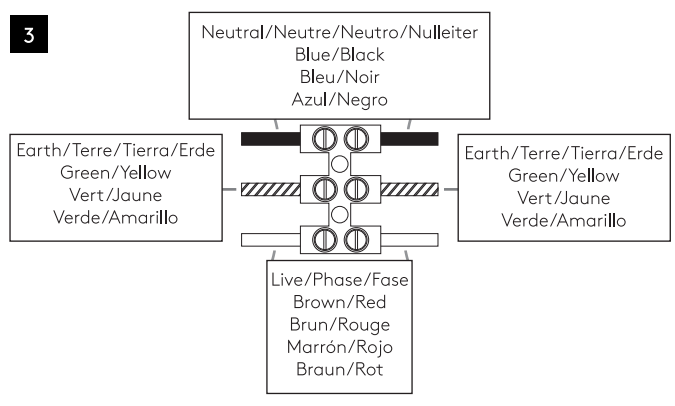

# HOMEFIELD 130

astro

GB

PLEASE READ THE INSTRUCTIONS CAREFULLY  
BEFORE COMMENCING ASSEMBLY

Live: Normally Brown / Red  
Neutral: Normally Blue / Black  
Earth: Normally Green / Yellow

IT

LEGGERE ATTENTAMENTE LE ISTRUZIONI  
PRIMA DI COMINCIARE L'ASSEMBLAGGIO

Cavo positivo: normalmente marrone o rosso  
Cavo neutro: normalmente blu o nero  
Cavo terra: normalmente verde o giallo

FR

LIRE ATTENTIVEMENT LES INSTRUCTIONS  
AVANT DE COMMENCER LE MONTAGE

Phase: Normalement Brun / Rouge  
Neutre: Normalement Bleu / Noir  
Terre: Normalement Vert / Jaune

DE

LESEN SIE BITTE DIE ANWEISUNGEN  
SORGFÄLTIG DURCH, BEVOR SIE MIT DEM  
ZUSAMMENBAUEN BEGINNEN

Phase: Normalerweise Braun / Rot  
Nulleiter: Normalerweise Blau / Schwarz  
Erde: Normalerweise Grün / Gelb

FOR WALL USE ONLY  
Usage mural uniquement  
Solo per uso a parete  
Nur zur Verwendung als Wandleuchte

1

**TURN OFF POWER**  
 Couper Le Courant! / Strom Abhalten!  
 / Corte La Corriente!

2

3

4

5

6