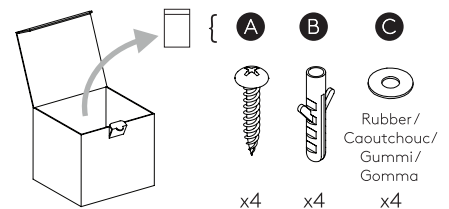

FOR WALL USE ONLY
Usage mural uniquement
Solo per uso a parete
Nur zur Verwendung als Wandleuchte