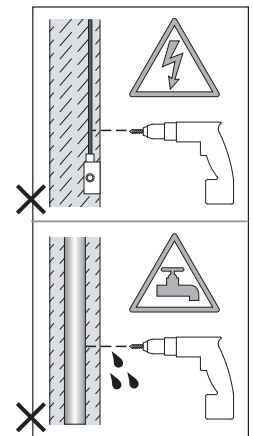

Cavo positivo: normalmente marrone o rosso  
Cavo neutro: normalmente blu o nero  
Cavo terra: normalmente verde o giallo

FR

LIRE ATTENTIVEMENT LES INSTRUCTIONS  
AVANT DE COMMENCER LE MONTAGE

Phase: Normalement Brun / Rouge  
Neutre: Normalement Bleu / Noir  
Terre: Normalement Vert / Jaune

DE

LESEN SIE BITTE DIE ANWEISUNGEN  
SORGFÄLTIG DURCH, BEVOR SIE MIT DEM  
ZUSAMMENBAUEN BEGINNEN

Phase: Normalerweise Braun / Rot  
Nulleiter: Normalerweise Blau / Schwarz  
Erde: Normalerweise Grün / Gelb