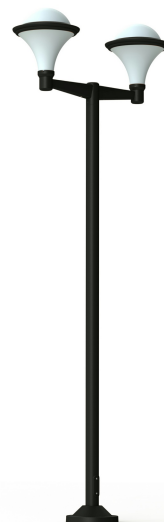

Dallas

catalogue 2020 p. 182

réf. 119019006

EAN. 3663660055079

Modèle 11

Données techniques

Tension nominale	230V AC
Plage de tension d'entrée	230 - 250 V AC
Driver output	-
Alimentation output	-
Classe	1
IP	44
IK	10
Diffuseur	Polycarbonate opale
Paralume	Non
Source	E27
Température de couleur réelle	-
Flux total sortant	- lm
Consommation totale	- W
Classe énergétique	Classe de la lampe (non fournie)
Efficacité lumineuse	-
IRC	-
SDCM	-
Optique	-
Dimmable	-
Ta	-
Durée de vie LED	-
Plage de température ambiante	-10 ~50°C
UGR	-
ULR	-
Distorsion harmonique THDI	-
Fixation	Oui
Détection	Non
Avec prise IP55	Non

[Notice d'installation à télécharger](#)

Dallas

catalogue 2020 p. 182

réf. 119019006

EAN. 3663660055079

Modèle 11

Matières et finitions

Matières	aluminium
Couleur	Gris anthracite - 006

Données logistiques

Dimensions du modèle	H.2437 L.920 P.320
Poids net	9.430 Kg
Poids brut	13.210 Kg
Dimensions colis 1	H.270 L.270 P.2000
Dimensions colis 2	H.580 L.340 P.340
Dimensions colis 3	H.580 L.340 P.340