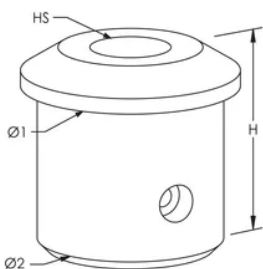

Material: Polyéthylène haute densité (PEHD)

Hole Size: 25,7-mm

Diameter 1: 70,1-mm

Diameter 2: 59,5-mm

Height: 65,3-mm

Unit Weight: 0,13-kg

DIAGRAMS

AVERTISSEMENT