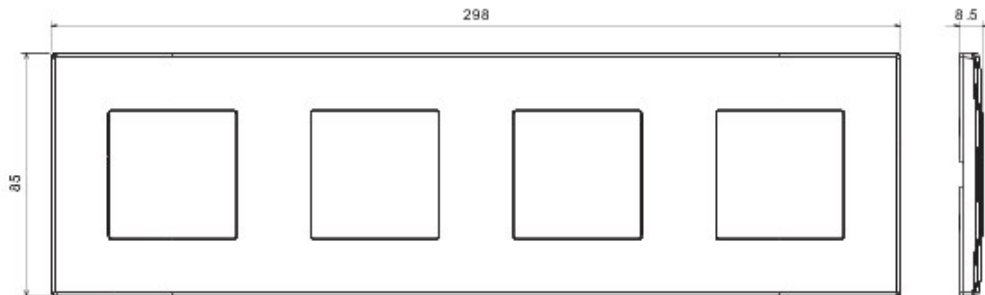

Appareillage résidentiel pour installation en boîte d'encastrement cloisons creuses ou maçonnerie, caractérisé par la sobriété et l'élégance de ses formes classiques. Les plaques en technopolymère sont disponibles en sept couleurs, de 1 poste (2 modules) à 5 postes (2+2+2+2 modules) et peuvent être installées indifféremment aussi bien en position horizontale qu'en verticale. La gamme, développée autour d'un ensemble de mécanismes monoblocs, est disponible en deux couleurs: blanc et ivoire, en finition brillante. Extensible grâce aux mécanismes modulaires de la gamme Chorus.

Catégorie	Plaque	Couleur	Gris foncé
Matière	Technopolymère	Finition	Brillante
Description	4 postes	Type	Horizontale/Verticale
Entraxe	71 mm	Test du fil incandescent	650 °C
Thermopression avec bille	70 °C	Norme	EN 60669-1

DIMENSIONS

SYMBOLE TECHNIQUE

NORMES ET HOMOLOGATIONS

GEWISS S.A.S. 1, Rue du Rio Salado 91940
Les Ulis Cedex
Tel : +33 1 64 86 80 80

www.gewiss.com
www.gewiss@gewiss.fr
Dernière mise à jour 21/02/2020

Les caractéristiques, dimensions, dessins et images sont communiqués à titre purement informatif et peuvent faire l'objet de modification sans aucun préavis