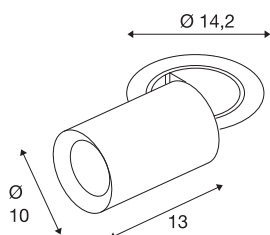

### INFORMATIONS TECHNIQUES

Réf.	1007042
Nombre de sorties lumineuses différentes	1
Orientable ou inclinable	rotatif et pivotant
Montage	Encastrement
Détails de montage	Plafond
Courant / tension secondaire	700 mA
Classe de protection	III
Puissance en watts	25.4 W
Température ambiante minimale	-20 °C
Température ambiante maximale	40 °C
Lumen	2250 lm
Température de couleur	2700 Kelvin
Angle de rayonnement	40 °
Coloris	blanc
IRC	90
UGR ≤	22
Données LXXBXX	L80B50
Durée de vie	50000 h
Risk Group	1
Longueur	13 cm
Diamètre	10 cm
Poids net	0.95 kg

Poids brut	1.017 kg
Forme de découpe	ronde
Profondeur d'encastrement	15 cm
Diamètre d'encastrement	13 cm