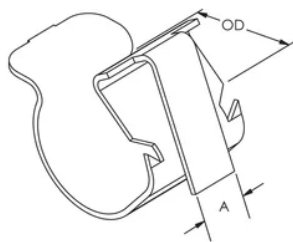

### FEATURES

Soutient un câble ou un conduit depuis un trou dans une tôle métallique

Attache d'encliquetage qui se fixe au plafond

Se monte dans deux sens différents

Fits in any 6 mm or greater hole

### CARACTÉRISTIQUES DU PRODUIT

Article Number: 186060

Material: Acier à ressort

Finish: nVent CADDY Armour

Outer Diameter: 25 – 32 mm

A: 6-mm

## DIAGRAMS

---