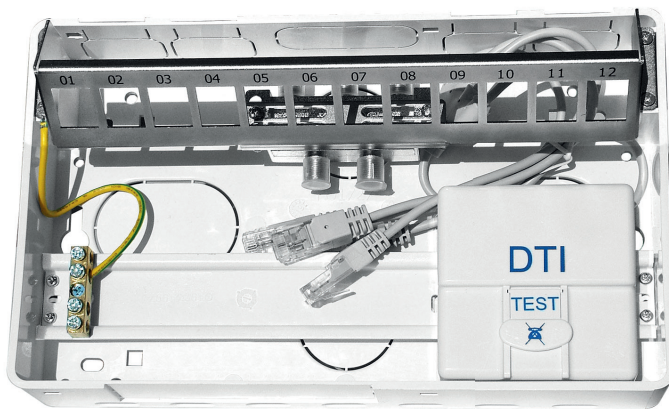

COFFRET RÉNOVATION POUR CÂBLAGE RESIDENTIEL TYPE GRADE 1 AVEC 4 PRISES RJ45

Photos non contractuelles

DESCRIPTION

Coffret type Grade 1 pour câblage résidentiel

- Coffret 250x150x92 mm
- 1 fond + 1 couvercle maintenu par clipsage.
- 1 rail DIN
- 1 DTI RJ45 3 lignes avec module RC
- 1 cordon Y 4 RJ45 mâles
- 1 support 12 prises RJ45 "Keystone"
- 4 Prises RJ45 Cat5E Grade 1 (non montées)
- 1 splitter TV 4 sorties
- 1 bornier de mise à la terre

Fixation du coffret : Par vissage

CONDITIONNEMENT

Ce produit est conditionné unitairement en boîte carton.

GAMME RÉSIDENTIELLE