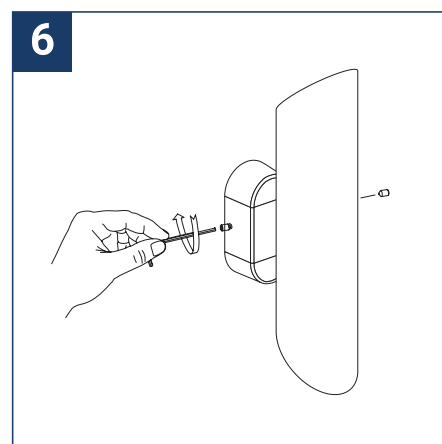

Ref : 700384-700385

! <https://www.midex.com/283-connecteurs-etanches-et-boites-de-derivation>