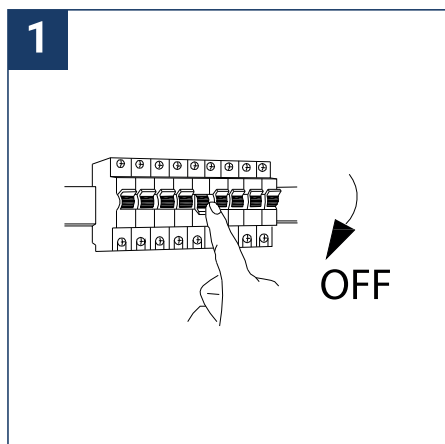

Ref : 700384-700385

! <https://www.midex.com/283-connecteurs-etanches-et-boites-de-derivation>