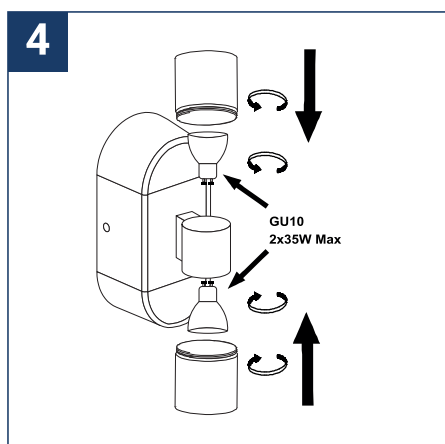

Ref : 700384-700385

! <https://www.midex.com/283-connecteurs-etanches-et-boites-de-derivation>