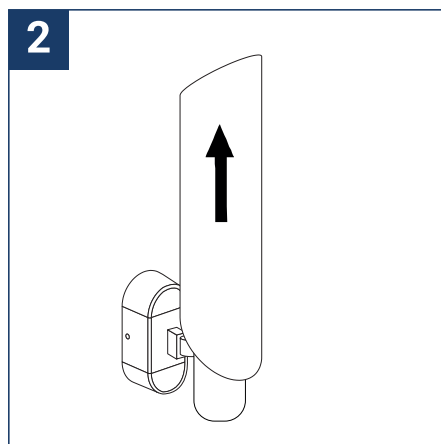

Ref : 700384-700385

! <https://www.midex.com/283-connecteurs-etanches-et-boites-de-derivation>