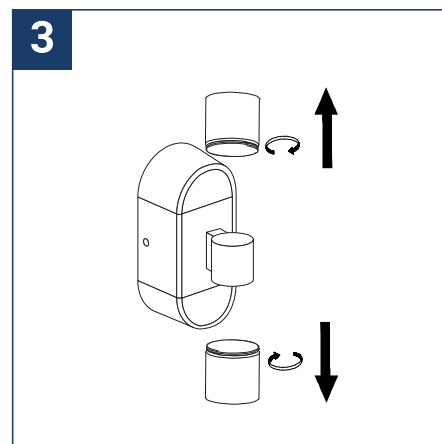

Ref : 700384-700385

! <https://www.midex.com/283-connecteurs-etanches-et-boites-de-derivation>