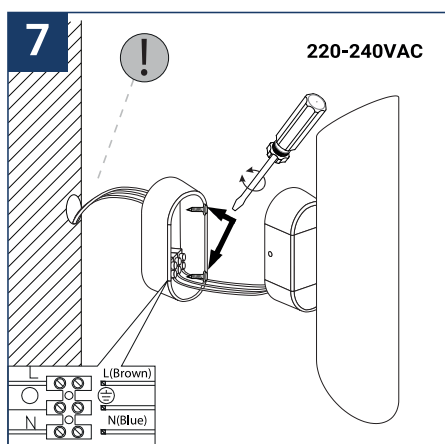

Ref : 700384-700385

! <https://www.midex.com/283-connecteurs-etanches-et-boites-de-derivation>