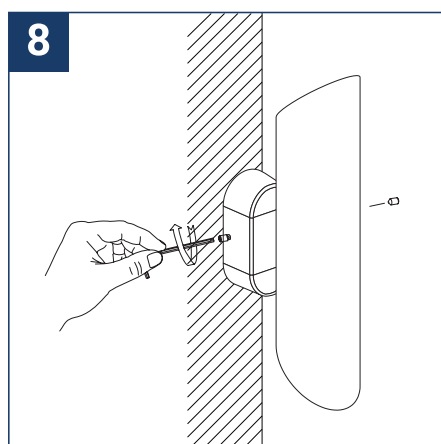

Ref : 700384-700385

! <https://www.midex.com/283-connecteurs-etanches-et-boites-de-derivation>