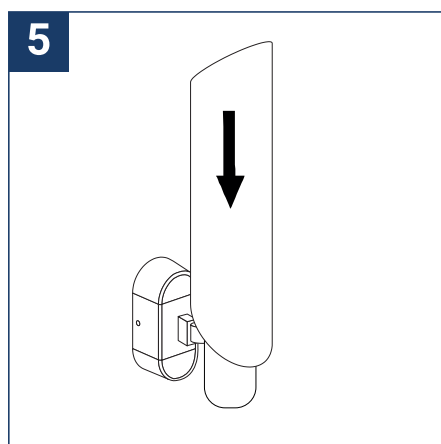

Ref : 700384-700385

! <https://www.midex.com/283-connecteurs-etanches-et-boites-de-derivation>