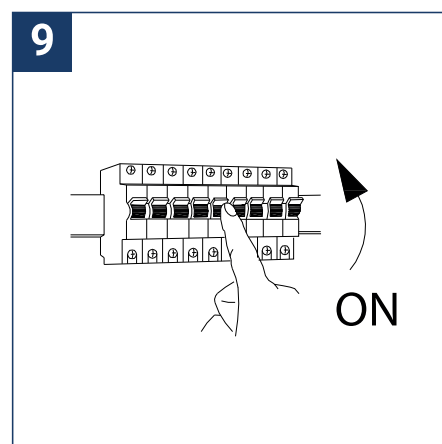

Ref : 700384-700385

! <https://www.midex.com/283-connecteurs-etanches-et-boites-de-derivation>