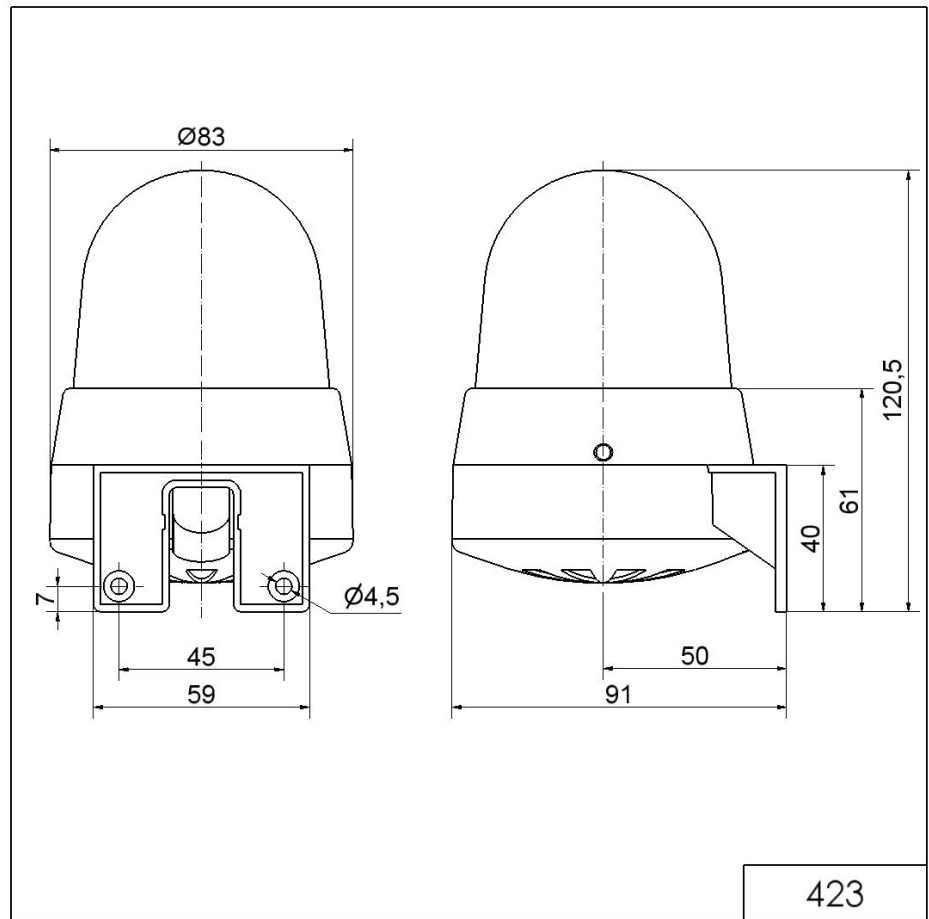

Mini / Flash/Buzzer 423

Combinaison éclair/ronfleur WM contin/pu

DESSIN

Pour plus d'informations sur l'installation et le montage, reportez-vous au guide d'utilisation approprié sur www.werma.com. Cette copie imprimée est pour information seulement et est sujette à modification.