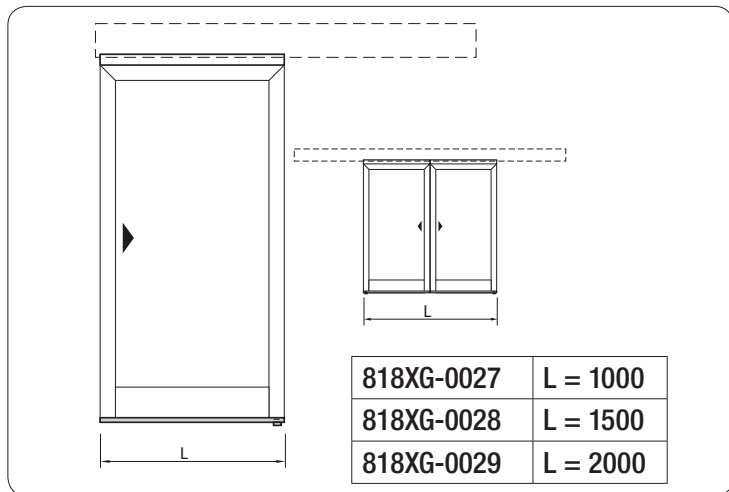

FA01202M4A

818XG-0027
818XG-0028
818XG-0029

IT	Italiano
EN	English
FR	Français
RU	Русский

CAME S.P.A.
Via Martiri Della Libertà, 15
31030 - Dosson di Casier
Treviso - Italy

CAME.COM

ITALIANO

Descrizione

Dotazione completa per il fissaggio di ante intelaiate alle automazioni Corsa e Rodeo, con pattini guida a pavimento interni (da usare con 818XG-0024, 818XG-0025, 818XG-0026).

1	Profilo guida
2	Anta intelaiata
3	Pattino guida interno

La confezione contiene tutto il necessario per l'allestimento di 1 anta di larghezza uguale o inferiore a L, oppure di 2 ante uguali o inferiori a L/2.

ENGLISH

Description

Complete kit for connecting Corsa and Rodeo automation systems with internal floor guide runners to framed doors (to be used with 818XG-0024, 818XG-0025, 818XG-0026).

1	Guide section
2	Framed door
3	Internal guide runner