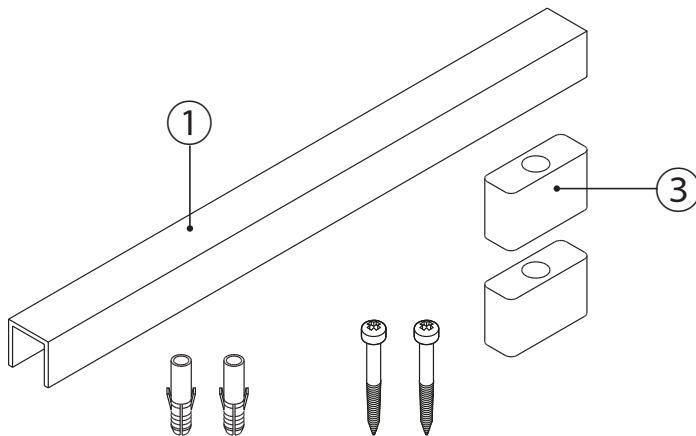

FA01202M4A

818XG-0027
818XG-0028
818XG-0029

IT	Italiano
EN	English
FR	Français
RU	Русский

CAME S.P.A.
Via Martiri Della Libertà, 15
31030 - Dosson di Casier
Treviso - Italy

CAME.COM

ITALIANO

Descrizione

Dotazione completa per il fissaggio di ante intelaiate alle automazioni Corsa e Rodeo, con pattini guida a pavimento interni (da usare con 818XG-0024, 818XG-0025, 818XG-0026).

1	Profilo guida
2	Anta intelaiata
3	Pattino guida interno

La confezione contiene tutto il necessario per l'allestimento di 1 anta di larghezza uguale o inferiore a L, oppure di 2 ante uguali o inferiori a L/2.

ENGLISH

Description

Complete kit for connecting Corsa and Rodeo automation systems with internal floor guide runners to framed doors (to be used with 818XG-0024, 818XG-0025, 818XG-0026).

1	Guide section
2	Framed door
3	Internal guide runner