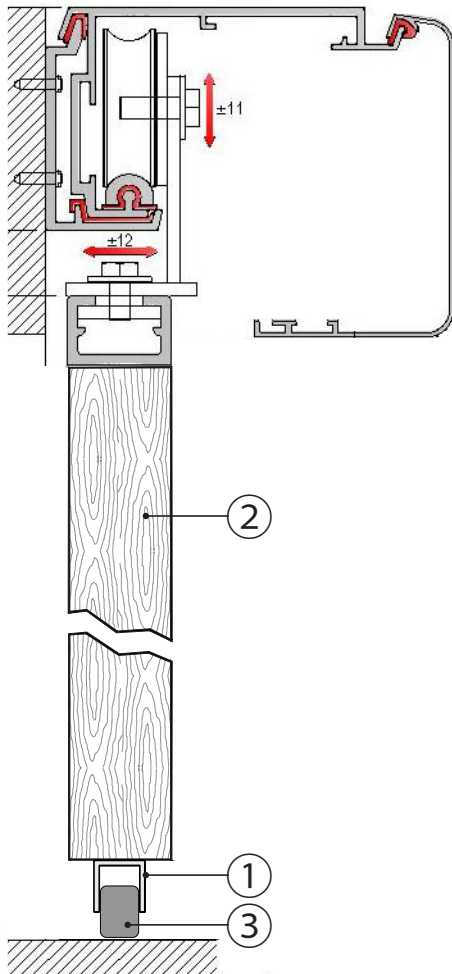

FA01202M4A

818XG-0027
818XG-0028
818XG-0029

IT	Italiano
EN	English
FR	Français
RU	Русский

CAME S.P.A.
Via Martiri Della Libertà, 15
31030 - Dosson di Casier
Treviso - Italy

CAME.COM

ITALIANO

Descrizione

Dotazione completa per il fissaggio di ante intelaiate alle automazioni Corsa e Rodeo, con pattini guida a pavimento interni (da usare con 818XG-0024, 818XG-0025, 818XG-0026).

1	Profilo guida
2	Anta intelaiata
3	Pattino guida interno

La confezione contiene tutto il necessario per l'allestimento di 1 anta di larghezza uguale o inferiore a L, oppure di 2 ante uguali o inferiori a L/2.

ENGLISH

Description

Complete kit for connecting Corsa and Rodeo automation systems with internal floor guide runners to framed doors (to be used with 818XG-0024, 818XG-0025, 818XG-0026).

1	Guide section
2	Framed door
3	Internal guide runner