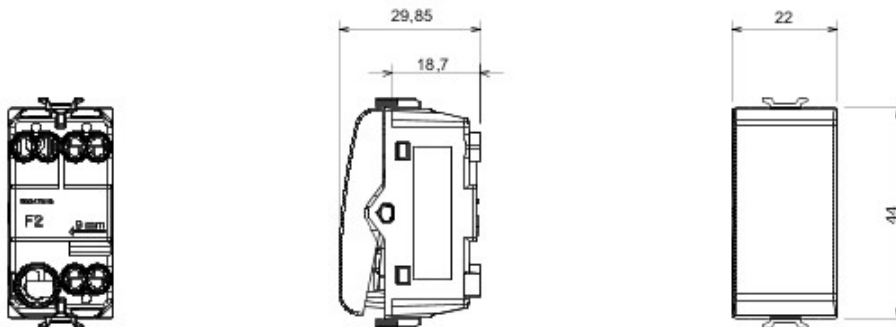

Vaste gamme d'interrupteurs, prises de courant (conformes aux normes nationales et internationales), prises de données, dispositifs pour la gestion du chauffage et du confort, signalisation d'alarmes techniques, éclairage de secours. Les modules Chorus sont proposés dans quatre coloris, blanc brillant, noir satiné, titane vernis et ivoire brillant et dans différentes modularités, 1/2, 1, 2 et 3 modules. Grâce aux supports destinés aux boîtes rectangulaires, carrées et rondes, vous pouvez créer des combinaisons infinies à partir de la gamme de plaques Chorus.

Catégorie	Interrupteur	Bouton	Blanc
Couleur	Blanc	Description	1P - 16AX
Tension	250 V ca	Norme	EN 60669-1
Tenue à la tension d'essai	2000 V à 50 Hz pendant 1 minute	Rated power of 230V LED lamps	200 W
Résistance d'isolement	> 5 MΩ	Bornes de câblage	À vis
Endurance (Nbre de manœuvres)	40 000 à In 250 V ca cosφ=0,6	Thermopression avec bille	125 °C
Test du fil incandescent	850 °C	Résistance des bornes à la traction des câbles	> 50 N
Capacité de serrage des bornes câbles souples (mm <sup>2</sup> )	min. 0,75 - max. 2x4	Capacité de serrage des bornes câbles rigides (mm <sup>2</sup> )	min. 0,5 - max. 2x2,5
N. de modules Chorus	1	Electrocod	0130

### DIMENSIONS