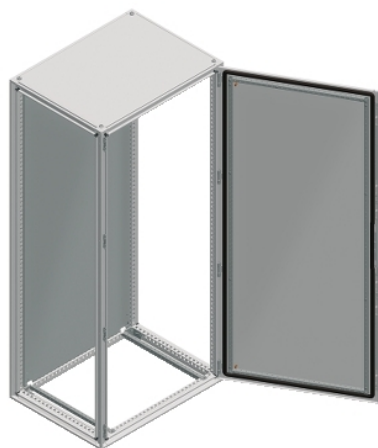

Fiche produit

Caractéristiques

NSYSF20450

Spacial SF - cellule - 1 porte - sans châssis -
assemblé - 2000x400x500mm

Principales

Gamme	Spacial
Extended range	Spacial SF
Application	Polyvalent
Type de produit ou équipement	Enveloppe juxtaposable
Hauteur nominale de l'enveloppe	2000 mm
Largeur nominale de l'enveloppe	400 mm
Profondeur nominale de l'enveloppe	500 mm
Installation du coffret	Posé au sol
Composition de l'appareil	1 toit 1 porte 1 structure 1 panneau arrière 1 système de verrouillage à poignée: porte

Complémentaires

Type de structure	Structure perforée avec pas de 25 mm Montants verticaux reliés aux cadres supérieur et inférieur Formé à partir d'une section unique Panneaux et portes intégrés à la structure
Type de porte	Pleine avant
Nombre de portes	Avant: 1 porte(s)
Ouverture de porte	Réversible (120 °)
Type de verrou	Serrure à 4 points, poignée avec insert à double barre 5 mm porte avant
Type de châssis plein	Sans châssis plein
Type de plaque passe-câbles	Sans plaque presse-étoupe
Accessibilité	Avant Arrière Côtés du boîtier
Pièces amovibles	Porte par vis charnière Panneau arrière par vis Toit par vis Support de platine de montage par vis Rail coulissant par vis
Matière	Encadrement: acier galvanisé Montants: acier galvanisé Porte: tôle d'acier Panneaux: tôle d'acier Charnière: zamak Poignée: polyamide 6 avec 30 % de fibre de verre
Finition de surface	Poudre époxy-polyester
Couleur	Enveloppe: gris (RAL 7035) Poignée: noir (RAL 9005)
Poids du produit	66 kg

Environnement

Normes	CEI 62208
Degré de protection IP	IP55 se conformer à CEI 60529
Tenue aux chocs IK	IK10 se conformer à CEI 62262

Emballage

Poids de l'emballage (Kg)	69,000 kg
Hauteur de l'emballage 1	2130,000 mm
Largeur de l'emballage 1	445,000 mm
Longueur de l'emballage 1	590,000 mm