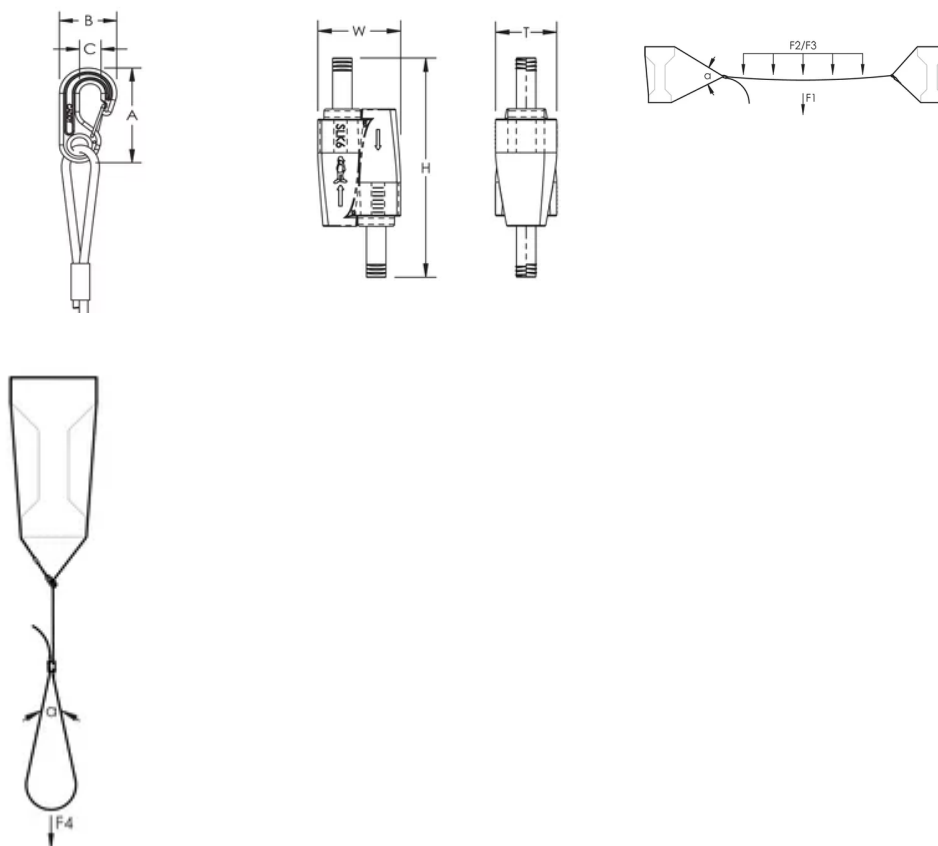

ADDITIONAL PRODUCT DETAILS

La longueur de câble se mesure de l'extrémité du câble jusqu'à l'extrémité du manchon serti, côté crochet.

La charge statique 1 représente une charge ponctuelle au centre de l'installation du câble tendu. Static load 2 represents a two or three point distributed load on the catenary installation. Static load 3 represents a four or more point distributed load on the catenary installation.

La prétension du câble doit être appliquée en utilisant le Tendeur pour Câble Tendue.

Installation horizontale		
Précharge	1000 N	450 N
Charge statique 1 (F1)	490 N	590 N
Static Load 2 (F2)	880 N	1080 N
Static Load 3 (F3)	980 N	1180 N
Installation verticale		
Static Load 4 (F4)	4440 N	

DIAGRAMS

AVERTISSEMENT

Les produits nVent doivent être installés et utilisés conformément aux consignes figurant dans les fiches d'instructions et les documents de formation des produits nVent. Les fiches d'instructions sont disponibles à l'adresse suivante: www.nvent.com et auprès de votre représentant du service client nVent. Une mauvaise installation, une utilisation incorrecte, une application