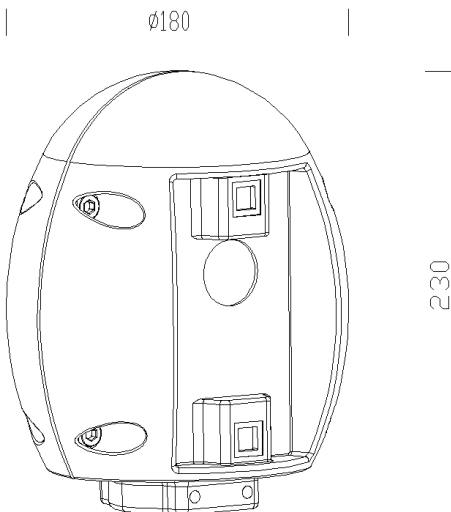

300 - Vert olive

Code: 426970-00

INFORMATIONS GÉNÉRALES

Article	300 - Vert olive
Code	426970-00

DIMENSIONS ET POIDS

Poids (Kg)	2.55 kg
------------	---------

300 Vert olive

300 - Vert olive

Code: 426970-00

DONNÉES PHOTOMÉTRIQUES

Puissance absorbée (totale) (W)	0 W
------------------------------------	-----

300 - Vert olive

Code: 426970-00

MATÉRIAUX ET COULEURS

Corps	en aluminium moulé sous pression. Pour installation sur mât Ø 60 des bras acc. 210/301.
Couleur	Grey9007