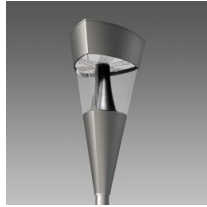

300 - Vert olive

Code: 426970-00

INFORMATIONS GÉNÉRALES

Article	300 - Vert olive
Code	426970-00

DIMENSIONS ET POIDS

Poids (Kg)	2.55 kg
------------	---------

300 Vert olive

300 - Vert olive

Code: 426970-00

DONNÉES PHOTOMÉTRIQUES

Puissance absorbée (totale) (W)	0 W
------------------------------------	-----

300 - Vert olive

Code: 426970-00

MATÉRIAUX ET COULEURS

Corps	en aluminium moulé sous pression. Pour installation sur mât Ø 60 des bras acc. 210/301.
Couleur	Grey9007

3329 Visconti 2.0 - public routier ME

1756 Monza FX

1756 Monza HP - high performance

3142 Campana LED

3143 Campana LED

3146 Campana LED

1513 Torcia LED COB

1707 Torcia LED