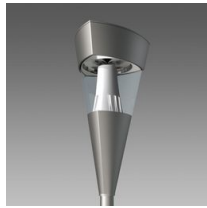

Code: 426970-00

DONNÉES PHOTOMÉTRIQUES

Puissance absorbée (totale) (W)	0 W
------------------------------------	-----

300 - Vert olive

Code: 426970-00

MATÉRIAUX ET COULEURS

Corps	en aluminium moulé sous pression. Pour installation sur mât Ø 60 des bras acc. 210/301.
Couleur	Grey9007

3329 Visconti 2.0 - public routier ME

1756 Monza FX

1756 Monza HP - high performance

3142 Campana LED

3143 Campana LED

3146 Campana LED

1513 Torcia LED COB

1707 Torcia LED