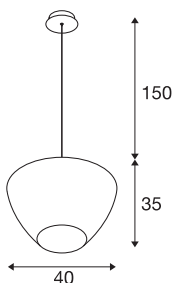

PANTILO CONVEX 40

suspension intérieure, chrome, E27, max 40W

La suspension PANTILO CONVEX 40 séduit par son aspect original. PANTILO CONVEX 40 est dotée d'un abat-jour en verre chromé que vous pouvez combiner pour créer votre propre composition de luminaires.

INFORMATIONS TECHNIQUES

Réf.	1003444
Montage	En saillie
Détails de montage	Plafond
Tension nominale primaire	220-240V ~50/60Hz
Classe de protection	I
Puissance en watts	40 W
Coloris	chrome
Répartition de l'intensité lumineuse	rotosymétrique
Sortie lumineuse	diffus
Hauteur	35 cm
Diamètre	40 cm
Longueur du câble de suspension	150 cm
Poids net	2.613 kg
Poids brut	6.922 kg
Page du BIG WHITE	163

Source Préconisée

1005265	ST64 E27 , ampoule LED, doré, 7,5 W, 2500 K, IRC90, 320°
1005286	QT14 G9 , ampoule LED, blanc, 3,6 W, 3000 K, IRC90, 300°
1005303	A60 E27 , ampoule LED, transparent, 7,5 W, 2700 - K, IRC90, 320°
1005305	A60 E27 tête miroir , ampoule LED, chrome, 7,5 - W, 2700 K, IRC90, 180°