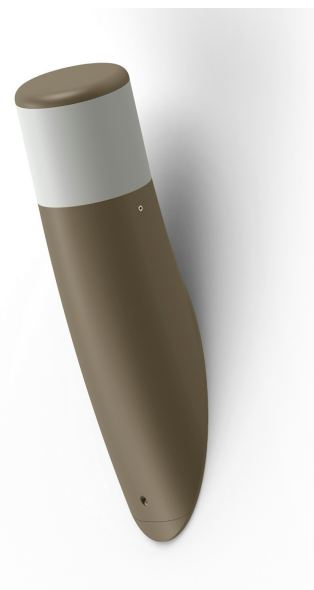

Bamboo

catalogue 2020 p. 144

réf. 105002054

EAN. 3663660172554

Modèle ①

Données techniques

Tension nominale	230V AC
Plage de tension d'entrée	220 - 240 V AC
Driver output	-
Alimentation output	-
Classe	1
IP	44
IK	-
Diffuseur	Polycarbonate opale
Paralume	-
Source	GU10 PAR16 LED
Température de couleur réelle	-
Flux total sortant	- lm
Consommation totale	- W
Classe énergétique	Classe de la lampe (non fournie)
Efficacité lumineuse	-
IRC	-
SDCM	-
Espacement conseillé - m (PMR Emoy - 20 lux)	
Hauteur de placement - m	
Largeur du placement - m	
Optique	-
Dimmable	-
Ta	-
Durée de vie LED	-
Plage de température ambiante	-10 ~50°C
UGR	-
ULR	-
Distorsion harmonique THDI	-
Fixation	Oui
Détection	Non
Avec prise IP55	Non

[Notice d'installation à télécharger](#)

Bamboo

catalogue 2020 p. 144

réf. 105002054

EAN. 3663660172554

Modèle ①

Matières et finitions

Matières	aluminium
Couleur	Grès - 054