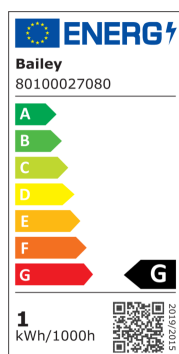

EcoPack LED Party G45 E27 1W 70lm 828 Vrac 25pcs

Numéro d'article 80100027080

BAI EcoPack Party Bulb LED Sphérique G45 E27 1W 2800K Opale 70lm 230V-240V 360° 45x70mm P45 Emballage vrac 25pcs IP44 pour guirlande

Ces ampoules guirlandes LED écoénergétiques de Bailey sont faites de plastique coloré dans la masse. Cela les rend beaucoup plus sûrs que leurs prédécesseurs traditionnels et fournit une lumière agréable et uniforme. Idéal pour les vacances, lors de festivals, terrasses, jardins à bière, parcs d'attractions ou pour d'autres décorations festives. Peut également être utilisé à l'extérieur dans un support suspendu dans le cas de l'usage d'une douille appropriée (le support doit faire un joint étanche avec l'ampoule). Nous vous recommandons d'utiliser la lampe avec les guirlandes Bailey de 5, 10, 25 ou 50 m. Ces ampoules de fête sont emballées dans un emballage en vrac de 25 pièces, ce qui signifie moins de déchets et de manutention.

Attributs de Classification Générale

Groupe ETIM	Lampes
Classe ETIM	Lampe LED
Code produit	80100027080
Marque	Bailey
Nom série de produits	LED Party bulb
Type de produit	G45 Bulk