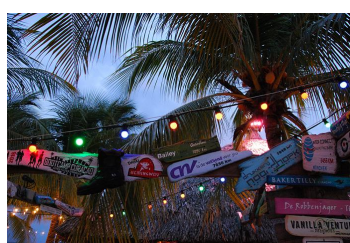

EcoPack LED Party G45 E27 1W 70lm 828 Vrac 25pcs

Numéro d'article 80100027080

BAI EcoPack Party Bulb LED Sphérique G45 E27 1W 2800K Opale 70lm 230V-240V 360° 45x70mm P45 Emballage vrac 25pcs IP44 pour guirlande

Ces ampoules guirlandes LED écoénergétiques de Bailey sont faites de plastique coloré dans la masse. Cela les rend beaucoup plus sûrs que leurs prédécesseurs traditionnels et fournit une lumière agréable et uniforme. Idéal pour les vacances, lors de festivals, terrasses, jardins à bière, parcs d'attractions ou pour d'autres décorations festives. Peut également être utilisé à l'extérieur dans un support suspendu dans le cas de l'usage d'une douille appropriée (le support doit faire un joint étanche avec l'ampoule). Nous vous recommandons d'utiliser la lampe avec les guirlandes Bailey de 5, 10, 25 ou 50 m. Ces ampoules de fête sont emballées dans un emballage en vrac de 25 pièces, ce qui signifie moins de déchets et de manutention.