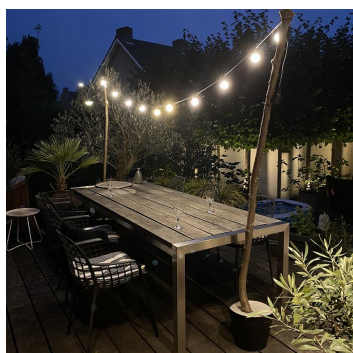

EcoPack LED Party G45 E27 1W 70lm 828 Vrac 25pcs

Numéro d'article 80100027080

BAI EcoPack Party Bulb LED Sphérique G45 E27 1W 2800K Opale 70lm 230V-240V 360° 45x70mm P45 Emballage vrac 25pcs IP44 pour guirlande

Ces ampoules guirlandes LED écoénergétiques de Bailey sont faites de plastique coloré dans la masse. Cela les rend beaucoup plus sûrs que leurs prédécesseurs traditionnels et fournit une lumière agréable et uniforme. Idéal pour les vacances, lors de festivals, terrasses, jardins à bière, parcs d'attractions ou pour d'autres décorations festives. Peut également être utilisé à l'extérieur dans un support suspendu dans le cas de l'usage d'une douille appropriée (le support doit faire un joint étanche avec l'ampoule). Nous vous recommandons d'utiliser la lampe avec les guirlandes Bailey de 5, 10, 25 ou 50 m. Ces ampoules de fête sont emballées dans un emballage en vrac de 25 pièces, ce qui signifie moins de déchets et de manutention.