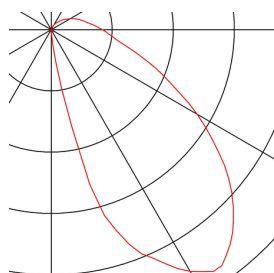

## RUSTY® SLOT 50

borne extérieure, fonte rouillée, E27, 11W max, IP44

Les lampadaires à éclairage indirect de la série RUSTY SLOT séduisent par leur aspect rouillé original. Il est obtenu par un traitement chimique spécial de l'acier FeCSi utilisé. Cela fait de chaque luminaire un objet unique et vraiment original dans votre installation. Adapté pour l'extérieur grâce à l'indice de protection IP44. Accessoires disponibles en option : piquet et boîte de connexion pour un raccordement électrique sécurisé dans le pied carré. Raccordement électrique des deux versions disponibles sur tension secteur 230V. Nous préconisons de rincer abondamment les luminaires après l'installation pour enlever le surplus de poudre de rouille. La rouille est un processus naturel, la texture et l'aspect évolue dans le temps selon l'exposition et les intempéries, c'est pourquoi chaque Rusty est unique.

## INFORMATIONS TECHNIQUES

Réf.	229410
Nombre de douilles	1
Code IP	IP 44
Montage	En saillie
Détails de montage	Sol
Tension nominale primaire	220-240V ~50/60Hz
Classe de protection	II
Puissance en watts	11 W
Coloris	rouille
Répartition de l'intensité lumineuse	asymétrique
Sortie lumineuse	direct
Longueur	12 cm
Largeur	12 cm
Hauteur	50 cm
Poids net	12.37 kg
Poids brut	12.816 kg
Page du BIG WHITE	524