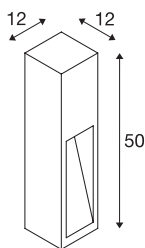

## RUSTY® SLOT 50

borne extérieure, fonte rouillée, E27, 11W max, IP44

Les lampadaires à éclairage indirect de la série RUSTY SLOT séduisent par leur aspect rouillé original. Il est obtenu par un traitement chimique spécial de l'acier FeCSi utilisé. Cela fait de chaque luminaire un objet unique et vraiment original dans votre installation. Adapté pour l'extérieur grâce à l'indice de protection IP44. Accessoires disponibles en option : piquet et boîte de connexion pour un raccordement électrique sécurisé dans le pied carré. Raccordement électrique des deux versions disponibles sur tension secteur 230V. Nous préconisons de rincer abondamment les luminaires après l'installation pour enlever le surplus de poudre de rouille. La rouille est un processus naturel, la texture et l'aspect évolue dans le temps selon l'exposition et les intempéries, c'est pourquoi chaque Rusty est unique.

## INFORMATIONS TECHNIQUES

Réf.	229410
Nombre de douilles	1
Code IP	IP 44
Montage	En saillie
Détails de montage	Sol
Tension nominale primaire	220-240V ~50/60Hz
Classe de protection	II
Puissance en watts	11 W
Coloris	rouille
Répartition de l'intensité lumineuse	asymétrique
Sortie lumineuse	direct
Longueur	12 cm
Largeur	12 cm
Hauteur	50 cm
Poids net	12.37 kg
Poids brut	12.816 kg
Page du BIG WHITE	524