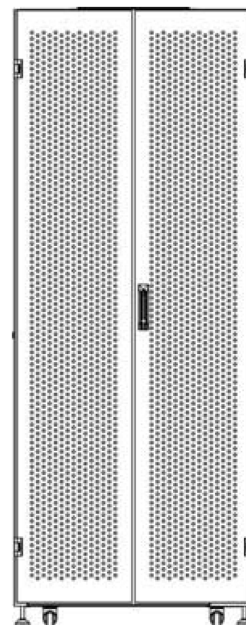

### Vue éclatée

Environ SR800 Baie 42U 800x1000 mm Porte Ondulé et Ventilé (A) Double Porte Ventilée (F), De...

Référence du produit: 544-42810-WDBR-BK

### Dessins de produits

Front

Side

Rear

Roof

Base

#### Overall Dimensions

##### Width

800 mm Wide