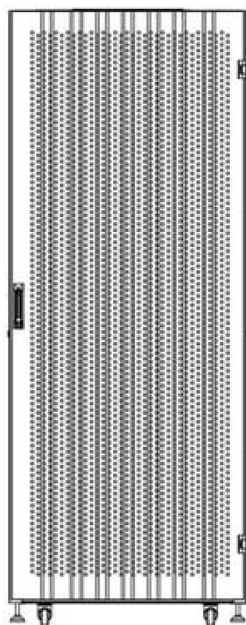

### Vue éclatée

Environ SR800 Baie 42U 800x1000 mm Porte Ondulé et Ventilé (A) Double Porte Ventilée (F), De...

Référence du produit: 544-42810-WDBR-BK

### Dessins de produits

Front

Side

Rear

Roof

Base

#### Overall Dimensions

##### Width

800 mm Wide