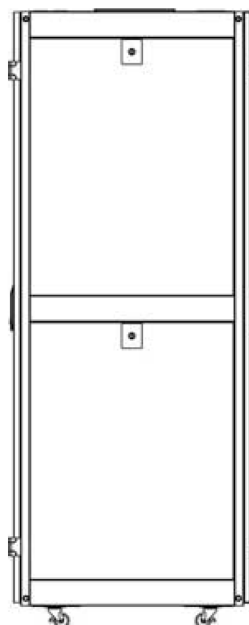

### Vue éclatée

Environ SR800 Baie 42U 800x1000 mm Porte Ondulé et Ventilé (A) Double Porte Ventilée (F), De...

Référence du produit: 544-42810-WDBR-BK

### Dessins de produits

Front

Side

Rear

Roof

Base

#### Overall Dimensions

##### Width

800 mm Wide