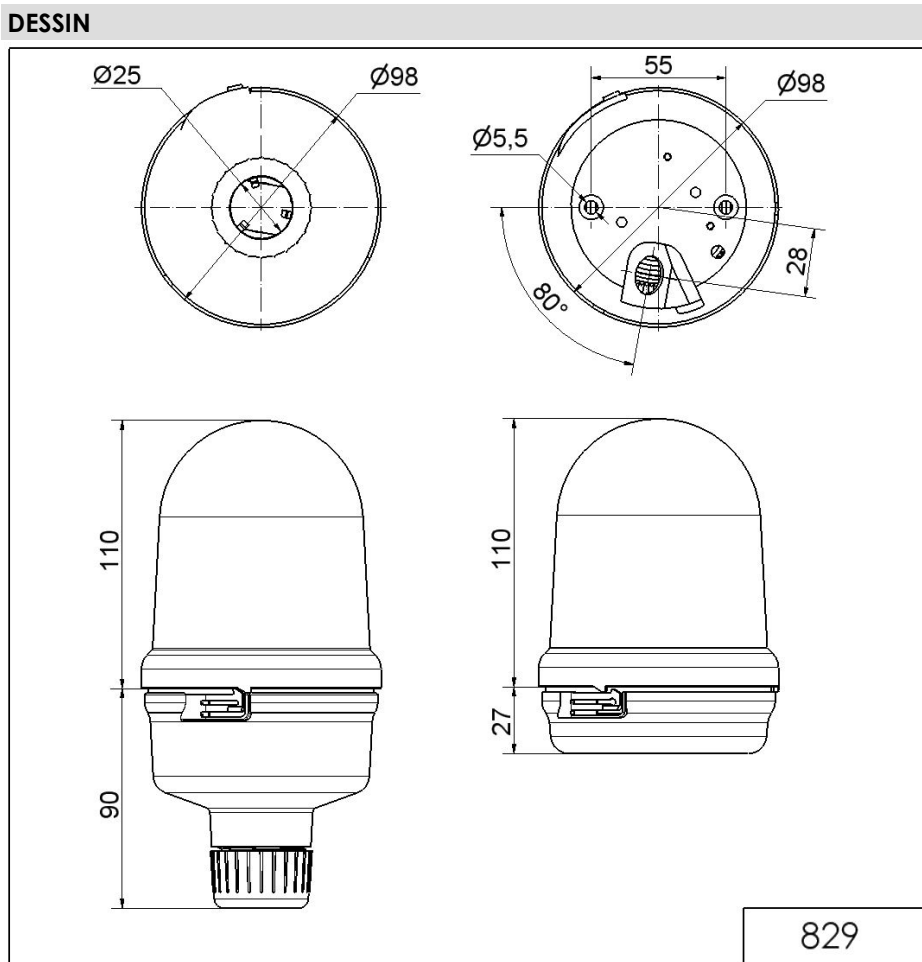

Midi Feux sur fond plat / LED Permanent-/ Blink-/ Flash-/ Revolving Light 829
Feu permanent DEL BM 115VAC BU

! Pour plus d'informations sur l'installation et le montage, reportez-vous au guide d'utilisation approprié sur www.werma.com. Cette copie imprimée est pour information seulement et est sujette à modification.