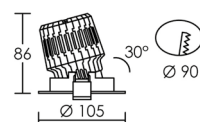

Faisceau	Teinte	Code
36°	● 3000 K	50134
36°	○ 4000 K	50135
60°	● 3000 K	50136
60°	○ 4000 K	50137

KIT ELITE A5

► Orientable

13W
1100 lm

Faisceau	Teinte	Code
36°	● 3000 K	50138
36°	○ 4000 K	50139
60°	● 3000 K	50140
60°	○ 4000 K	50141

KIT ELITE F4

► Fixe IP44

13W
1100 lm

Verre de protection.
Autorisé volume 2. Spot classe 3.

Faisceau	Teinte	Code
36°	● 3000 K	50154
36°	○ 4000 K	50155
60°	● 3000 K	50156
60°	○ 4000 K	50157

*Sauf pour le KIT ELITE F4 (IP44).